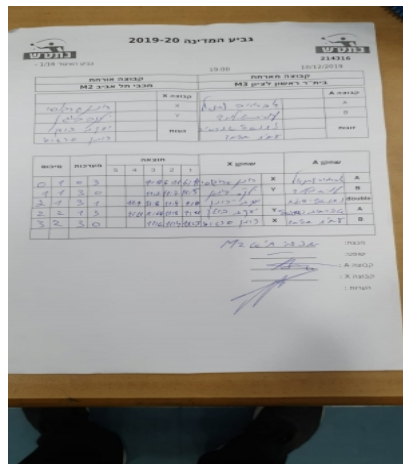

גביע האיגוד 1/16 -

214316

19:00

10/12/2019

קבוצה אורחת			קבוצה מארחת		
מכבי תל אביב M2			בית"ר ראשון לציון M1		
מכבי תל אביב M2		קבוצה X	בית"ר ראשון לציון M1		קבוצה A
רון סרגוסי	982	X	נתנאל אברמוב	3181	A
יעקב בוגן	531	Y	עמית מלמד	4695	B
יעקב בוגן	531	זוגות	נתנאל אברמוב	3181	זוגות
רון סרגוסי	982		עמית מלמד	4695	

סכום	מערכות	תוצאה					שחקן X		שחקן A			
		5	4	3	2	1						
0	1	0	3			9/11	6/11	6/11	רון סרגוסי	X	נתנאל אברמוב	A
1	1	3	0			11/7	11/7	11/5	יעקב בוגן	Y	עמית מלמד	B
2	1	3	1		11/9	11/8	11/4	9/11	י בוגן/ר סרגוסי	Db	נתנאל אברמוב/עמית מלמד	Db
2	2	1	3		9/11	12/14	11/8	9/11	יעקב בוגן	Y	נתנאל אברמוב	A
3	2	3	0			11/6	11/4	11/3	רון סרגוסי	X	עמית מלמד	B
3	2											