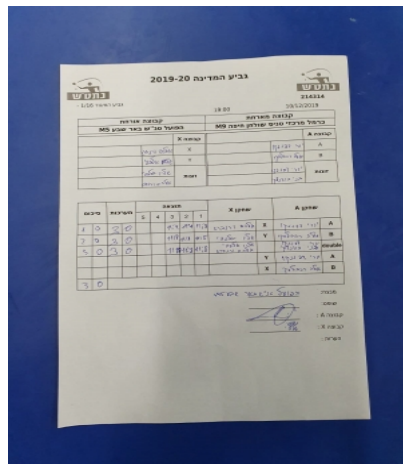

גביע האיגוד 1/16 -

214314

19:00

10/12/2019

קבוצה אורחת			קבוצה מארחת		
הפועל טנ"ש באר שבע M5			כרמל מרכזי טניס שולחן חיפה M9		
הפועל טנ"ש באר שבע M5		קבוצה X	כרמל מרכזי טניס שולחן חיפה M9		קבוצה A
1561	X	5688	יורי דסננקו	A	
2281	Y	5622	אלה רחבלסקי	B	
1561	זוגות	5688	יורי דסננקו	זוגות	
2281		5689	בנימין בודניצקי		

סכום	מערכות	תוצאה					שחקן X		שחקן A			
		5	4	3	2	1						
1	0	3	0			11/4	11/4	11/8	אלכסנדר ורנברג	X	יורי דסננקו	A
2	0	3	0			11/7	11/8	11/5	שליו אלפסי	Y	אלה רחבלסקי	B
3	0	3	0			11/9	11/8	11/8	א ורנברג/ש אלפסי	Db	י דסננקו/ב בודניצקי	Db
									שליו אלפסי	Y	יורי דסננקו	A
									אלכסנדר ורנברג	X	אלה רחבלסקי	B
3	0											