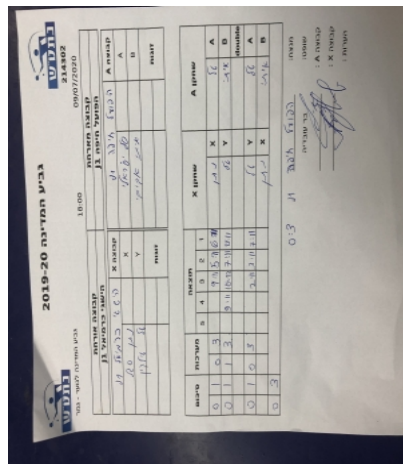

| קבוצה אורחת | | | קבוצה מארחת | | |
|-----------------|-----|---------|---------------|------|---------|
| הישגי כרמיאל J1 | | | הפועל חיפה J1 | | |
| הישגי כרמיאל J1 | | קבוצה X | הפועל חיפה J1 | | קבוצה A |
| נתן סגל | 626 | X | טל ישראלי | 651 | A |
| טל טילקין | 631 | Y | איתי אביבי | 2284 | B |
| נתן סגל | 626 | זוגות | טל ישראלי | 651 | זוגות |
| טל טילקין | 631 | | איתי אביבי | 2284 | |

| סכום | מערכות | תוצאה | | | | | שחקן X | | שחקן A | | | | |
|------|--------|-------|---|---|---|------|--------|------|----------------|-----------|------------------|------------|---|
| | | 5 | 4 | 3 | 2 | 1 | | | | | | | |
| 0 | 1 | 0 | 3 | | | 9/11 | 5/11 | 6/11 | נתן סגל | X | טל ישראלי | A | |
| 0 | 2 | 1 | 3 | | | 9/11 | 10/12 | 7/11 | 13/11 | טל טילקין | Y | איתי אביבי | B |
| | | | | | | | | | נ סגל/ט טילקין | Db | ט ישראלי/א אביבי | Db | |
| 0 | 3 | 0 | 3 | | | 2/11 | 3/11 | 7/11 | טל טילקין | Y | טל ישראלי | A | |
| | | | | | | | | | נתן סגל | X | איתי אביבי | B | |
| 0 | 3 | | | | | | | | | | | | |