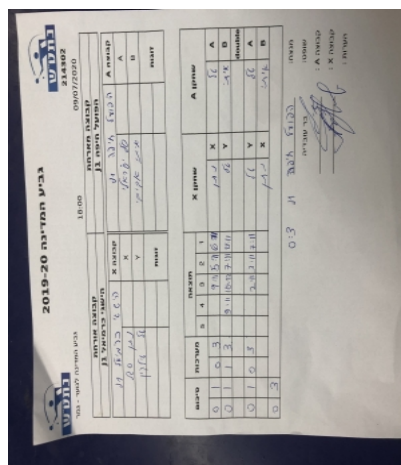

קבוצה אורחת		קבוצה מארחת	
הישגי כרמיאל J1		הפועל חיפה J1	
הישגי כרמיאל J1	קבוצה X	הפועל חיפה J1	קבוצה A
4444	626 X	טל ישראלי	651 A
444444	631 Y	איתי אביבי	2284 B
נתן סגל	626	טל ישראלי	651
טל טילקין	631	איתי אביבי	2284
זוגות		זוגות	

סכום	מערכות	תוצאה					שחקן X		שחקן A			
		5	4	3	2	1						
0	1	0	3			9/11	5/11	6/11	נתן סגל	X	טל ישראלי	A
0	2	1	3		9/11	10/12	7/11	13/11	טל טילקין	Y	איתי אביבי	B
									נ סגל/ט טילקין	Db	ט ישראלי/א אביבי	Db
0	3	0	3			2/11	3/11	7/11	טל טילקין	Y	טל ישראלי	A
									נתן סגל	X	איתי אביבי	B
0	3											