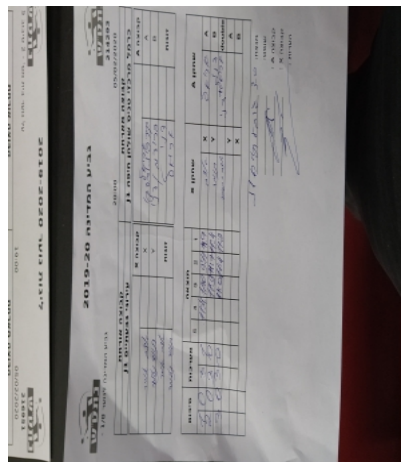

קבוצה אורחת			קבוצה מארחת		
עירוני גבעתיים J1			כרמל מרכזי טניס שולחן חיפה J1		
עירוני גבעתיים J1		קבוצה X	כרמל מרכזי טניס שולחן חיפה J1		קבוצה A
4444 4444	1781	X	אריאל קרפינובסקי	2961	A
4444 4444	2952	Y	דניאל פרידמן	2408	B
אדם אמיר	1781	זוגות	דניאל פרידמן	2408	זוגות
תומר נעמה	2952		אריאל קרפינובסקי	2961	

סכום	מערכות	תוצאה					שחקן X		שחקן A			
		5	4	3	2	1						
1	0	3	1		11/4	11/7	9/11	11/7	אדם אמיר	X	אריאל קרפינובסקי	A
2	0	3	0			11/9	11/7	11/4	תומר נעמה	Y	דניאל פרידמן	B
3	0	3	0			11/2	11/4	11/2	א אמיר/ת נעמה	Db	ד פרידמן/א קרפינובסקי	Db
									תומר נעמה	Y	אריאל קרפינובסקי	A
									אדם אמיר	X	דניאל פרידמן	B
3	0											