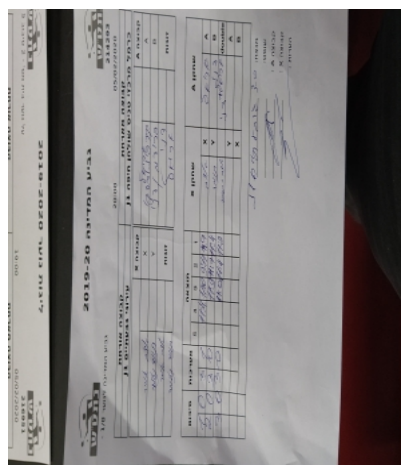

קבוצה אורחת				קבוצה מארחת			
עירוני גבעתיים J1				כרמל מרכזי טניס שולחן חיפה J1			
עירוני גבעתיים J1		קבוצה X		כרמל מרכזי טניס שולחן חיפה J1		קבוצה A	
אדם אמיר	1781	X		אריאל קרפינובסקי	2961	A	
תומר נעמה	2952	Y		דניאל פרידמן	2408	B	
אדם אמיר	1781	זוגות		דניאל פרידמן	2408	זוגות	
תומר נעמה	2952			אריאל קרפינובסקי	2961		

סכום	מערכות	תוצאה					שחקן X		שחקן A			
		5	4	3	2	1						
1	0	3	1		11/4	11/7	9/11	11/7	אדם אמיר	X	אריאל קרפינובסקי	A
2	0	3	0			11/9	11/7	11/4	תומר נעמה	Y	דניאל פרידמן	B
3	0	3	0			11/2	11/4	11/2	א אמיר/ת נעמה	Db	ד פרידמן/א קרפינובסקי	Db
									תומר נעמה	Y	אריאל קרפינובסקי	A
									אדם אמיר	X	דניאל פרידמן	B
3	0											