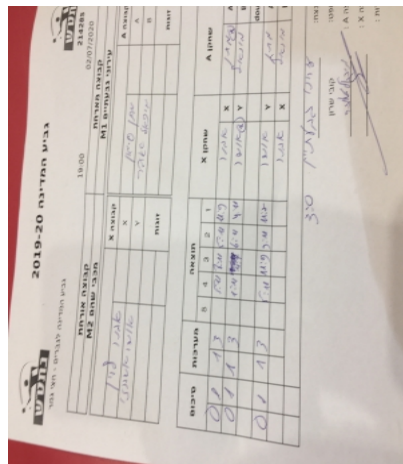

קבוצה אורחת			קבוצה מארחת		
מכבי שהם M2			עירוני גבעתיים M1		
מכבי שהם M2		קבוצה X	עירוני גבעתיים M1		קבוצה A
אבנר ליון	1199	X	מתן סימון	341	A
אושר אשכנזי	820	Y	מיכאל טאובר	853	B
	0	זוגות		0	זוגות
	0			0	

סכום	מערכות	תוצאה					שחקן X		שחקן A			
		5	4	3	2	1						
0	1	1	3		5/11	8/11	5/11	11/9	אבנר ליון	X	מתן סימון	A
0	2	1	3		1/11	11/7	6/11	4/11	אושר אשכנזי	Y	מיכאל טאובר	B
									/	Db	/	Db
0	3	1	3		5/11	9/11	9/11	11/2	אושר אשכנזי	Y	מתן סימון	A
									אבנר ליון	X	מיכאל טאובר	B
0	3											