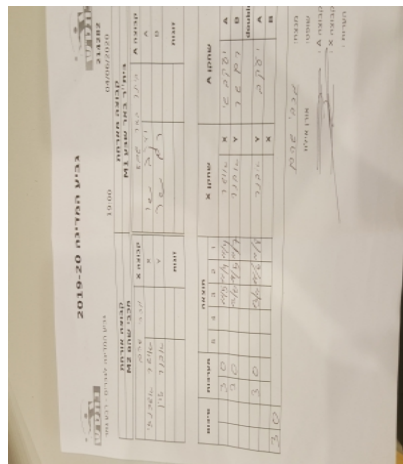

קבוצה אורחת		קבוצה מארחת	
מכבי שהם M2		בית"ר באר שבע M1	
מכבי שהם M2		קבוצה X	קבוצה A
4 4 4 4 4 4 4 4 4 4	820	X	יעקב שי 841
4 4 4 4 4 4 4 4 4 4	1199	Y	רם שר 934
0	זוגות	0	זוגות
0		0	

סכום	מערכות	תוצאה					שחקן X		שחקן A			
		5	4	3	2	1						
1	0	3	0			11/5	11/4	11/4	אושר אשכנדי	X	יעקב שי	A
2	0	3	0			12/10	11/5	11/7	אבנר לוין	Y	רם שר	B
									/	Db	/	Db
3	0	3	0			13/11	11/6	11/8	אבנר לוין	Y	יעקב שי	A
									אושר אשכנדי	X	רם שר	B
3	0											

מנצח: מכבי שהם M2  
 שופט ראשי: אורן אילוז  
 שופט משנה: \_\_\_\_\_  
 קבוצה A: בית"ר באר שבע M1  
 קבוצה X: מכבי שהם M2  
 הערות: