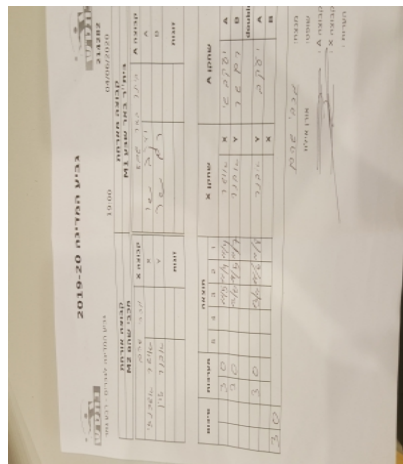

קבוצה אורחת			קבוצה מארחת		
מכבי שהם M2			בית"ר באר שבע M1		
מכבי שהם M2		קבוצה X	בית"ר באר שבע M1		קבוצה A
אושר אשכנזי	820	X	יעקב שי	841	A
אבנר לוי	1199	Y	רם שר	934	B
	0	זוגות		0	זוגות
	0			0	

סכום	מערכות	תוצאה					שחקן X		שחקן A			
		5	4	3	2	1						
1	0	3	0			11/5	11/4	11/4	אושר אשכנזי	X	יעקב שי	A
2	0	3	0			12/10	11/5	11/7	אבנר לוי	Y	רם שר	B
									/	Db	/	Db
3	0	3	0			13/11	11/6	11/8	אבנר לוי	Y	יעקב שי	A
									אושר אשכנזי	X	רם שר	B
<b>3</b>	<b>0</b>											

מנצח: מכבי שהם M2  
 שופט ראשי: אורן אילוז  
 שופט משנה: \_\_\_\_\_  
 קבוצה A: בית"ר באר שבע M1  
 קבוצה X: מכבי שהם M2  
 הערות: