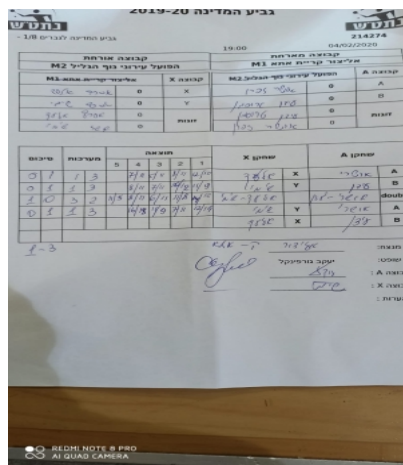

גביע המדינה לגברים 1/8 -

214274

19:00

04/02/2020

קבוצה אורחת			קבוצה מארחת		
הפועל עירוני נוף הגליל M2			אליצור קריית אתא M1		
הפועל עירוני נוף הגליל M2		קבוצה X	אליצור קריית אתא M1		קבוצה A
4444 4444	1512	X	אושרי זפרן	1172	A
4444 4444	926	Y	עידן טרוסמן	624	B
אלעד אסרף	1512	זוגות	עידן טרוסמן	624	זוגות
שימי אסרף	926		אושרי זפרן	1172	

סכום	מערכות	תוצאה					שחקן X	שחקן A				
		5	4	3	2	1						
0	1	1	3		7/11	7/11	5/11	12/10	אלעד אסרף	X	אושרי זפרן	A
0	2	1	3		8/11	6/11	10/12	11/9	שימי אסרף	Y	עידן טרוסמן	B
1	2	3	2	11/5	8/11	6/11	11/8	14/12	א אסרף/ש אסרף	Db	ע טרוסמן/א זפרן	Db
1	3	1	3		16/18	11/9	7/11	12/14	שימי אסרף	Y	אושרי זפרן	A
									אלעד אסרף	X	עידן טרוסמן	B
1	3											

מנצח: אליצור קריית אתא M1

שופט ראשי: יעקב גורפינקל

שופט משנה: _____

קבוצה A: אליצור קריית אתא M1

קבוצה X: הפועל עירוני נוף הגליל M2

הערות: