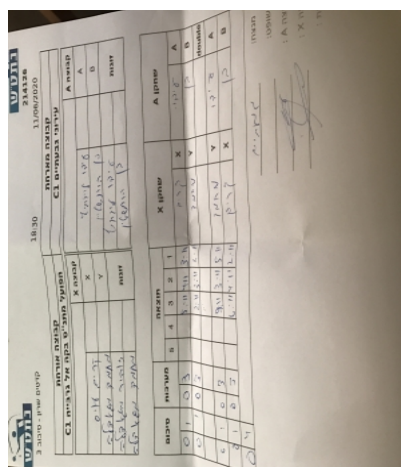

קבוצה אורחת			קבוצה מארחת		
הפועל מתנ"ס בקה אל גרבייה C1			עירוני גבעתיים C1		
הפועל מתנ"ס בקה אל גרבייה C1		קבוצה X	עירוני גבעתיים C1		קבוצה A
4444 4444	3708	X	עידו ליבוביץ	3168	A
44444444 444444	3733	Y	בן הורנשטיין	2964	B
זוהיר מגאדלה	3709	זוגות	עידו ליבוביץ	3168	זוגות
מוחמד מגדאלאוי	3733		בן הורנשטיין	2964	

סכום	מערכות	תוצאה					שחקן X		שחקן A			
		5	4	3	2	1						
0	1	0	3			5/11	4/11	3/11	עויס כרים	X	עידו ליבוביץ	A
0	2	0	3			2/11	3/11	2/11	מוחמד מגדאלאוי	Y	בן הורנשטיין	B
									ז מגאדלה/מ מגדאלאוי	Db	ע ליבוביץ/ב הורנשטיין	Db
0	3	0	3			7/11	3/11	5/11	מוחמד מגדאלאוי	Y	עידו ליבוביץ	A
									עויס כרים	X	בן הורנשטיין	B
0	3											