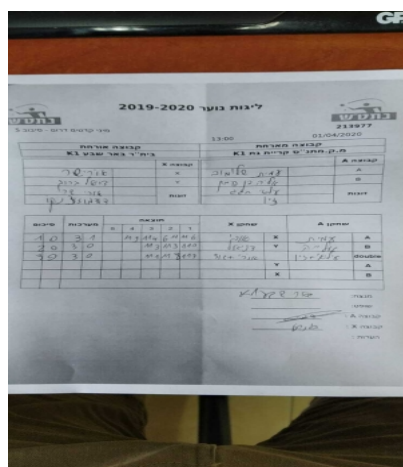

קבוצה אורחת			קבוצה מארחת		
בית"ר באר שבע K1			עמותת בני קריית גת K1		
בית"ר באר שבע K1		קבוצה X	עמותת בני קריית גת K1		קבוצה A
4444	2930	X	עמית שלומוב	5971	A
4444 4444	5319	Y	אליה בן סימון	6154	B
דוד מוזיצנקו	4231	זוגות	עילאי חגג	6153	זוגות
אורי שר	2930		זיו אלמועלם	6155	

סכום	מערכות	תוצאה					שחקן X		שחקן A			
		5	4	3	2	1						
1	0	3	1		11/9	11/4	6/11	11/6	אורי שר	X	עמית שלומוב	A
2	0	3	0			11/3	11/3	11/1	דניאל ברוך	Y	אליה בן סימון	B
3	0	3	0			11/1	11/8	11/7	ד מוזיצנקו/א שר	Db	ע חגג/ז אלמועלם	Db
									דניאל ברוך	Y	עמית שלומוב	A
									אורי שר	X	אליה בן סימון	B
3	0											