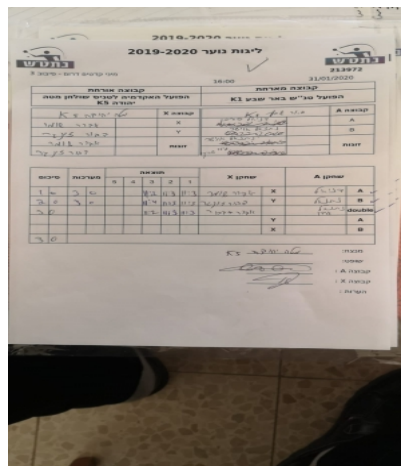

קבוצה אורחת			קבוצה מארחת		
הפועל האקדמיה לטניס שולחן מטה יהודה K5			הפועל טנ"ש באר שבע K1		
הפועל האקדמיה לטניס שולחן מטה יהודה K5		קבוצה X	הפועל טנ"ש באר שבע K1		קבוצה A
דביר זינגר	3109	X	דניאל פורמן	4545	A
דביר זינגר	3109	Y	נתנאל אוישר	4507	B
דביר זינגר	3109	זוגות	נתנאל אוישר	4507	זוגות
רומי לביא	2980		עידו סאלי שריקי	5547	

סכום	מערכות	תוצאה					שחקן X		שחקן A			
		5	4	3	2	1						
1	0	3	0			11/2	11/3	11/3	דביר זינגר	X	דניאל פורמן	A
2	0	3	0			11/4	11/3	11/5	דביר זינגר	Y	נתנאל אוישר	B
3	0	3	0			11/7	11/3	11/3	ד זינגר/ר לביא	Db	נ אוישר/ע שריקי	Db
									דביר זינגר	Y	דניאל פורמן	A
									דביר זינגר	X	נתנאל אוישר	B
3	0											

מנצח: הפועל האקדמיה לטניס

שולחן מטה יהודה K5

שופט ראשי:

שופט משנה:

קבוצה A : הפועל טנ"ש באר שבע K1

קבוצה X : הפועל האקדמיה לטניס שולחן מטה יהודה K5

הערות :