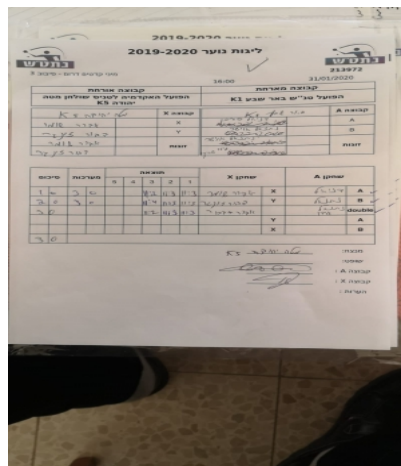

קבוצה אורחת		קבוצה מארחת		
הפועל האקדמיה לטניס שולחן מטה יהודה K5		הפועל טנ"ש באר שבע K1		
הפועל האקדמיה לטניס שולחן מטה יהודה K5	קבוצה X	הפועל טנ"ש באר שבע K1		קבוצה A
44444 44444	3109 X	דניאל פורמן	4545	A
44444 44444	3109 Y	נתנאל אוישר	4507	B
דביר זינגר	3109	נתנאל אוישר	4507	זוגות
רומי לביא	2980	עידו סאלי שריקי	5547	

סכום	מערכות	תוצאה					שחקן X		שחקן A			
		5	4	3	2	1						
1	0	3	0			11/2	11/3	11/3	דביר זינגר	X	דניאל פורמן	A
2	0	3	0			11/4	11/3	11/5	דביר זינגר	Y	נתנאל אוישר	B
3	0	3	0			11/7	11/3	11/3	ד זינגר/ר לביא	Db	נ אוישר/ע שריקי	Db
									דביר זינגר	Y	דניאל פורמן	A
									דביר זינגר	X	נתנאל אוישר	B
3	0											

מנצח: הפועל האקדמיה לטניס

שולחן מטה יהודה K5

שופט ראשי:

שופט משנה:

קבוצה A : הפועל טנ"ש באר שבע K1

קבוצה X : הפועל האקדמיה לטניס שולחן מטה יהודה K5

הערות :