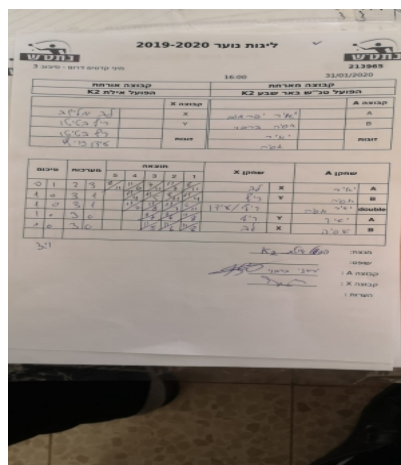

קבוצה אורחת			קבוצה מארחת		
הפועל אילת K2			הפועל טנ"ש באר שבע K2		
הפועל אילת K2		קבוצה X	הפועל טנ"ש באר שבע K2		קבוצה A
44444444	4500	X	יאיר יפרמוב	5253	A
44444444	4627	Y	אסיה ברבוי	4364	B
עידן פריץ	4777	זוגות	יאיר יפרמוב	5253	זוגות
עידן פריץ	4777		אסיה ברבוי	4364	

סכום	מערכות	תוצאה					שחקן X		שחקן A			
		5	4	3	2	1						
0	1	2	3	8/11	7/11	11/7	8/11	11/8	לב מלישב	X	יאיר יפרמוב	A
1	1	3	1		11/4	11/5	8/11	11/4	ריף בטיטו	Y	אסיה ברבוי	B
2	1	3	1		11/7	11/8	11/7	6/11	ע פריץ/ע פריץ	Db	יאיר יפרמוב/א ברבוי	Db
3	1	3	0			11/7	11/6	11/8	ריף בטיטו	Y	יאיר יפרמוב	A
									לב מלישב	X	אסיה ברבוי	B
3	1											