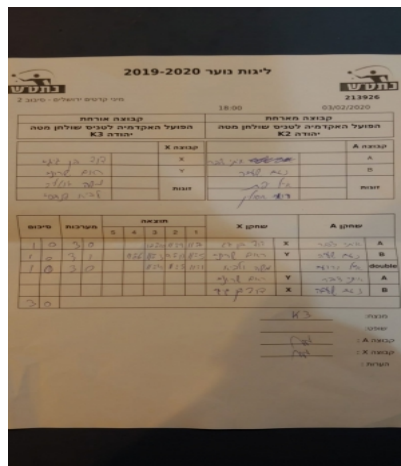

מיני קדטים ירושלים - סיבוב 2

213926

18:00

03/02/2020

קבוצה אורחת			קבוצה מארחת		
הפועל האקדמיה לטניס שולחן מטה יהודה K3			הפועל האקדמיה לטניס שולחן מטה יהודה K2		
הפועל האקדמיה לטניס שולחן מטה יהודה K3		קבוצה X	הפועל האקדמיה לטניס שולחן מטה יהודה K2		קבוצה A
4444 44 4444	6005	X	איתי צבר	5590	A
4444 44 4444	5681	Y	נעם שעה	3847	B
משה נחמיה גוטליב	4755	זוגות	אייל יפת	5655	זוגות
לביא פנחסי	5589		רואי אסולין	6151	

סכום	מערכות	תוצאה					שחקן X		שחקן A			
		5	4	3	2	1						
1	0	3	0			12/10	11/9	11/7	דוד בן גיגי	X	איתי צבר	A
2	0	3	1			11/6	11/3	9/11	ראם שרוני	Y	נעם שעה	B
3	0	3	0			11/4	11/5	11/1	מ גוטליב/ל פנחסי	Db	א יפת/ר אסולין	Db
									ראם שרוני	Y	איתי צבר	A
									דוד בן גיגי	X	נעם שעה	B
3	0											