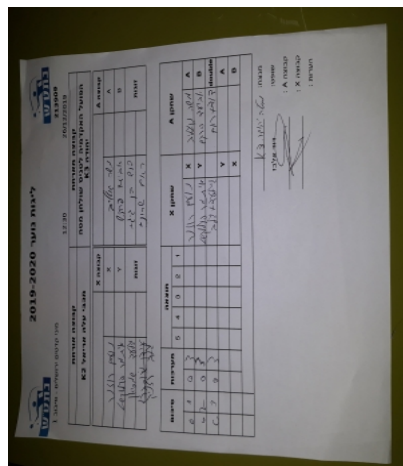

מיני קדטים ירושלים - סיבוב 1

213909

20:00

15/01/2020

| קבוצה אורחת | | קבוצה מארחת | |
|-------------------|-------|----------------------------------------|----------------------------------------|
| מכבי עלה אריאל K2 | | הפועל האקדמיה לטניס שולחן מטה יהודה K3 | |
| מכבי עלה אריאל K2 | | קבוצה X | הפועל האקדמיה לטניס שולחן מטה יהודה K3 |
| 5991 | X | משה נחמיה גוטליב | A |
| 5993 | Y | אביעד משה פרקש | B |
| 5874 | זוגות | דוד בן גיגי | זוגות |
| 5995 | | ראם שרוני | |
| גלעד שמסיאן | | 6005 | |
| גלב רזניק | | 5681 | |

מנצח: הפועל האקדמיה לטניס שולחן מטה יהודה K3
 שופט ראשי: דוד אלבז
 שופט משנה: _____
 קבוצה A: הפועל האקדמיה לטניס שולחן מטה יהודה K3
 קבוצה X: מכבי עלה אריאל K2
 הערות: