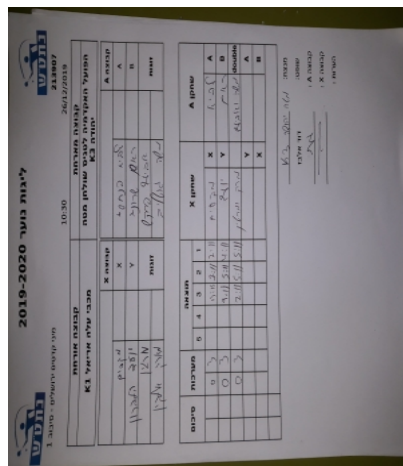

מיני קדטים ירושלים - סיבוב 1

213907

18:00

15/01/2020

קבוצה אורחת		קבוצה מארחת	
מכבי עלה אריאל K1		הפועל האקדמיה לטניס שולחן מטה יהודה K3	
מכבי עלה אריאל K1		קבוצה X	הפועל האקדמיה לטניס שולחן מטה יהודה K3
5992	X	לביא פנחסי	5589
5952	Y	ראם שרוני	5681
מרטין קבקוב	5956	זוגות	אביעד משה פרקש
מארק אלקין	5955		משה נחמיה גוטליב
			4775
			4755

סכום	מערכות	תוצאה					שחקן X		שחקן A			
		5	4	3	2	1						
0	1	0	3			13/15	7/11	7/11	מקסים לסקין	X	לביא פנחסי	A
0	2	0	3			9/11	5/11	4/11	יועד הלברון	Y	ראם שרוני	B
0	3	0	3			2/11	5/11	5/11	מ קבקוב/מ אלקין	Db	א פרקש/מ גוטליב	Db
									יועד הלברון	Y	לביא פנחסי	A
									מקסים לסקין	X	ראם שרוני	B
0	3											

מנצח: הפועל האקדמיה לטניס שולחן מטה יהודה K3  
 שופט ראשי: דוד אלבז  
 שופט משנה: \_\_\_\_\_  
 קבוצה A: הפועל האקדמיה לטניס שולחן מטה יהודה K3  
 קבוצה X: מכבי עלה אריאל K1  
 הערות: