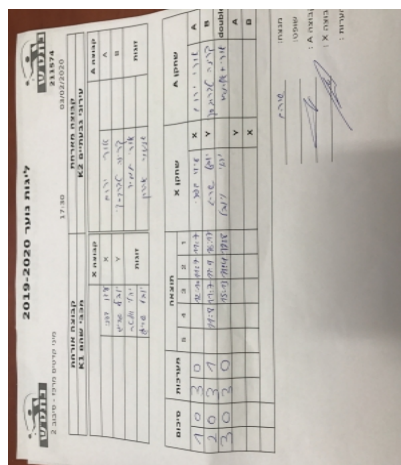

קבוצה אורחת			קבוצה מארחת		
מכבי שהם K1			עירוני גבעתיים K2		
מכבי שהם K1		קבוצה X	עירוני גבעתיים K2		קבוצה A
4494	X	אורי ירום	5820	A	
5599	Y	קרונה טברובסקי	3170	B	
יהלי וולטר	4128	זוגות	אורי תמיר	5543	זוגות
יובל שריג	5599		אליאור אהרון	4467	

סכום	מערכות	תוצאה					שחקן X		שחקן A			
		5	4	3	2	1						
1	0	3	0			12/10	11/7	11/7	עידו דפני	X	אורי ירום	A
2	0	3	1			11/8	11/7	11/9	15/17	Y	קרונה טברובסקי	B
3	0	3	0			15/13	11/4	11/8		Db	א תמיר/א אהרון	Db
									יובל שריג	Y	אורי ירום	A
									עידו דפני	X	קרונה טברובסקי	B
3	0											