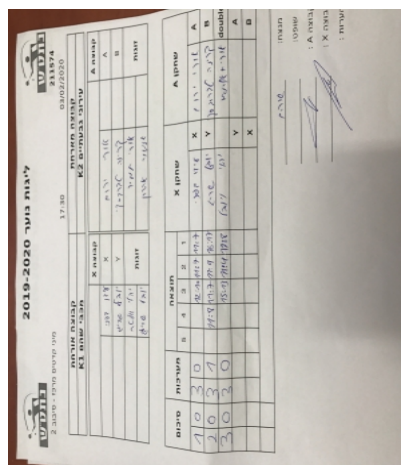

מיני קדטים מרכז - סיבוב 2

211574

17:30

03/02/2020

קבוצה אורחת			קבוצה מארחת		
מכבי שהם K1			עירוני גבעתיים K2		
מכבי שהם K1		קבוצה X	עירוני גבעתיים K2		קבוצה A
עידו דפני	4494	X	אורי ירום	5820	A
יובל שריג	5599	Y	קרינה טרובסקי	3170	B
יהלי וולטר	4128	זוגות	אורי תמיר	5543	זוגות
יובל שריג	5599		אליאור אהרון	4467	

סכום	מערות	תוצאה					שחקן X		שחקן A			
		5	4	3	2	1						
1	0	3	0			12/10	11/7	11/7	עידו דפני	X	אורי ירום	A
2	0	3	1			11/8	11/7	11/9	15/17	Y	קרינה טרובסקי	B
3	0	3	0			15/13	11/4	11/8		Db	א תמיר/א אהרון	Db
									יובל שריג	Y	אורי ירום	A
									עידו דפני	X	קרינה טרובסקי	B
3	0											