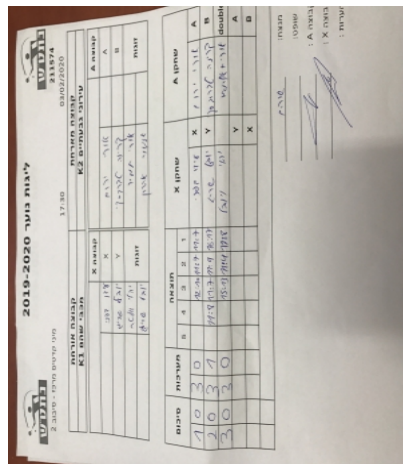

מיני קדטים מרכז - סיבוב 2

211574

17:30

03/02/2020

קבוצה אורחת			קבוצה מארחת		
מכבי שהם K1			עירוני גבעתיים K2		
מכבי שהם K1		קבוצה X	עירוני גבעתיים K2		קבוצה A
עידו דפני	4494	X	אורי ירום	5820	A
יובל שריג	5599	Y	קרינה טברובסקי	3170	B
יהלי וולטר	4128	זוגות	אורי תמיר	5543	זוגות
יובל שריג	5599		אליאור אהרון	4467	

סכום	מערכות	תוצאה					שחקן X		שחקן A			
		5	4	3	2	1						
1	0	3	0			12/10	11/7	11/7	עידו דפני	X	אורי ירום	A
2	0	3	1			11/8	11/7	11/9	15/17	Y	קרינה טברובסקי	B
3	0	3	0			15/13	11/4	11/8		Db	א תמיר/א אהרון	Db
									יובל שריג	Y	אורי ירום	A
									עידו דפני	X	קרינה טברובסקי	B
3	0											