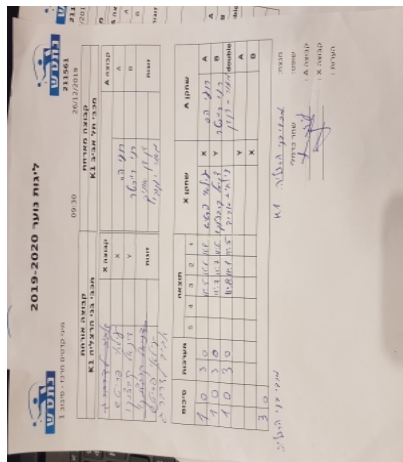

ליגות נוער 2019-2020

מיני קדטים מרכז - סיבוב 1

211561

09:30

26/12/2019

קבוצה אורחת			קבוצה מארחת		
בני הרצליה K1			מכבי תל אביב K1		
בני הרצליה K1		קבוצה X	מכבי תל אביב K1		קבוצה A
4406	X	רועי הס	4788	A	
4404	Y	רני ליכטר	5888	B	
עילאי פריטש	4406	זוגות	דן אוניק	5912	זוגות
אביב לדרברג	5449		מאור יעקובי	5896	

סכום	מערכות	תוצאה					שחקן X		שחקן A			
		5	4	3	2	1						
1	0	3	0			11/5	11/6	11/8	עילאי פריטש	X	רועי הס	A
2	0	3	0			11/7	11/7	11/6	דניאל קרבצ'נקו	Y	רני ליכטר	B
3	0	3	0			11/8	11/1	11/5	ע פריטש/א לדרברג	Db	ד אוניק/מ יעקובי	Db
									דניאל קרבצ'נקו	Y	רועי הס	A
									עילאי פריטש	X	רני ליכטר	B
3	0											