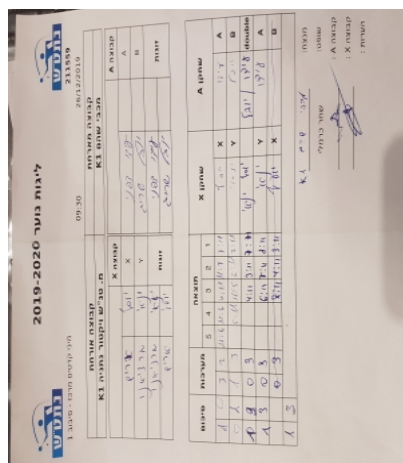

קבוצה אורחת			קבוצה מארחת		
מ. טנ"ש ויקטור נתניה K1			מכבי שהם K1		
מ. טנ"ש ויקטור נתניה K1		קבוצה X	מכבי שהם K1		קבוצה A
יוסף חיים אריש	5523	X	עידו דפני	4494	A
ינאי מרציאנו	4797	Y	יובל שריג	5599	B
ינאי מרציאנו	4797	זוגות	עידו דפני	4494	זוגות
יוסף חיים אריש	5523		יובל שריג	5599	

סכום	מערכות	תוצאה					שחקן X		שחקן A			
		5	4	3	2	1						
1	0	3	2	11/6	11/6	4/11	11/7	7/11	יוסף חיים אריש	X	עידו דפני	A
1	1	1	3		5/11	11/5	2/11	2/11	ינאי מרציאנו	Y	יובל שריג	B
1	2	0	3			4/11	3/11	7/11	י מרציאנו/י אריש	Db	ע דפני/י שריג	Db
1	3	0	3			6/11	7/11	8/11	ינאי מרציאנו	Y	עידו דפני	A
									יוסף חיים אריש	X	יובל שריג	B
1	3											