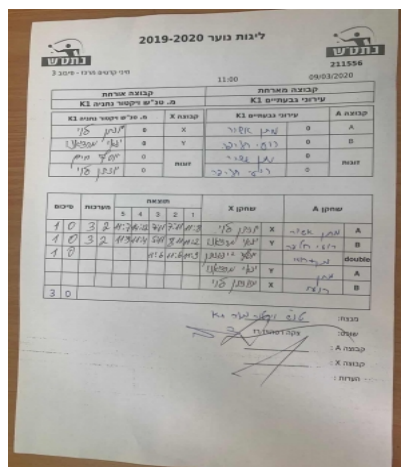

קבוצה אורחת		קבוצה מארחת	
מ. טנ"ש ויקטור נתניה K1		עירוני גבעתיים K1	
קבוצה A	קבוצה X	עירוני גבעתיים K1	
A	X	מתן אשור	5544
B	Y	רועי חליפה	3200
זוגות	זוגות	מתן אשור	5544
		רועי חליפה	3200
מ. טנ"ש ויקטור נתניה K1		קבוצה X	
4249	X	4249	
4797	Y	4797	
5523	זוגות	יוסף חיים אריש	
4249		יהונתן לוי	

סכום	מערכות	תוצאה					שחקן X		שחקן A			
		5	4	3	2	1						
1	0	3	2	11/7	14/12	7/11	7/11	11/8	יהונתן לוי	X	מתן אשור	A
2	0	3	2	11/9	11/4	5/11	8/11	11/2	ינאי מרציאנו	Y	רועי חליפה	B
3	0	3	0			11/6	11/6	11/9	י ארישי לוי	Db	מ אשור/ר חליפה	Db
									ינאי מרציאנו	Y	מתן אשור	A
									יהונתן לוי	X	רועי חליפה	B
3	0											