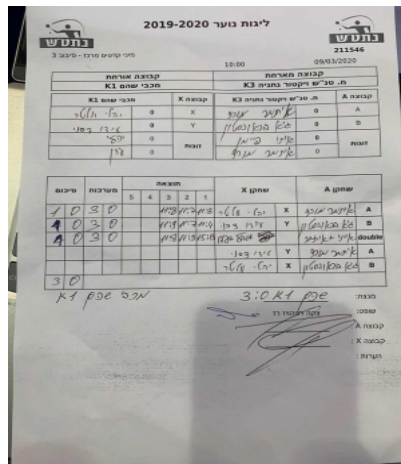

קבוצה אורחת			קבוצה מארחת		
מכבי שהם K1			מ. טנ"ש ויקטור נתניה K3		
מכבי שהם K1		קבוצה X	מ. טנ"ש ויקטור נתניה K3		קבוצה A
444444 444444	4128	X	איתמר מורד	5526	A
444444 444444	4494	Y	גיא בראונסטון	5524	B
יהלי וולטר	4128	זוגות	איתי פיימן	5539	זוגות
עידו דפני	4494		איתמר מורד	5526	

סכום	מערכות	תוצאה					שחקן X		שחקן A			
		5	4	3	2	1						
1	0	3	0			11/8	11/7	11/8	יהלי וולטר	X	איתמר מורד	A
2	0	3	0			11/9	11/7	11/4	עידו דפני	Y	גיא בראונסטון	B
3	0	3	0			11/8	11/9	15/13	י וולטר/ע דפני	Db	א פיימן/א מורד	Db
									עידו דפני	Y	איתמר מורד	A
									יהלי וולטר	X	גיא בראונסטון	B
3	0											