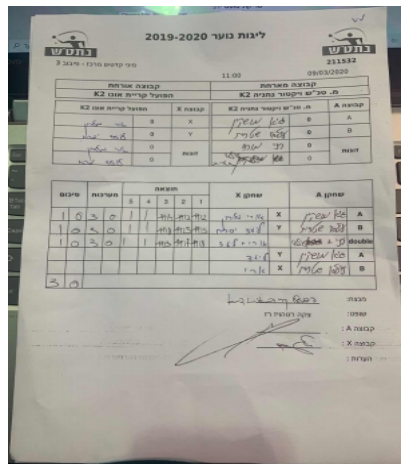

קבוצה אורחת			קבוצה מארחת		
אופק קריית אונו K2			מ. טנ"ש ויקטור נתניה K2		
אופק קריית אונו K2		קבוצה X	מ. טנ"ש ויקטור נתניה K2		קבוצה A
44444 44444	4624	X	גיא מושקין	5525	A
44444 44444	5212	Y	עילאי שטרית	5522	B
אורי מלרון	4624	זוגות	רני מעוז	5813	זוגות
ליעד יפרח	5212		עילאי שטרית	5522	

סכום	מערכות	תוצאה					שחקן X		שחקן A			
		5	4	3	2	1						
1	0	3	0			11/4	11/2	11/2	אורי מלרון	X	גיא מושקין	A
2	0	3	0			11/8	11/5	11/3	ליעד יפרח	Y	עילאי שטרית	B
3	0	3	0			11/3	11/7	11/8	א מלרון/ל יפרח	Db	ר מעוז/ע שטרית	Db
									ליעד יפרח	Y	גיא מושקין	A
									אורי מלרון	X	עילאי שטרית	B
3	0											

- מנצח: אופק קריית אונו K2
- שופט ראשי: צקה רטהויז רז
- שופט משנה: \_\_\_\_\_
- קבוצה A : מ. טנ"ש ויקטור נתניה K2
- קבוצה X : אופק קריית אונו K2
- הערות :