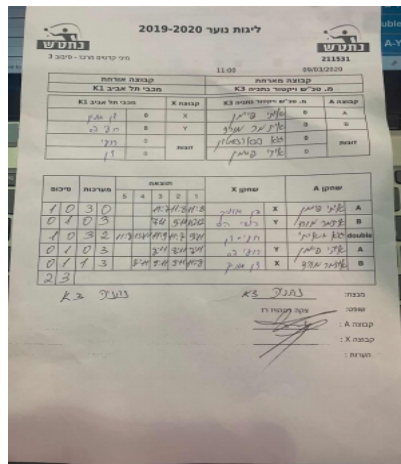

קבוצה אורחת			קבוצה מארחת		
מכבי תל אביב K1			מ. טנ"ש ויקטור נתניה K3		
מכבי תל אביב K1		קבוצה X	מ. טנ"ש ויקטור נתניה K3		קבוצה A
44444444	5912	X	איתי פיימן	5539	A
44444444	4788	Y	איתמר מורד	5526	B
רועי הס	4788	זוגות	גיא בראונסטון	5524	זוגות
דן אוניק	5912		איתי פיימן	5539	

סכום	מערכות	תוצאה					שחקן X		שחקן A			
		5	4	3	2	1						
1	0	3	0			11/7	11/8	11/8	דן אוניק	X	איתי פיימן	A
1	1	0	3			10/12	9/11	7/11	רועי הס	Y	איתמר מורד	B
2	1	3	2	11/8	11/13	11/9	11/7	9/11	ר הס/ד אוניק	Db	ג בראונסטון/א פיימן	Db
2	2	0	3			8/11	8/11	7/11	רועי הס	Y	איתי פיימן	A
2	3	1	3		8/11	9/11	9/11	11/8	דן אוניק	X	איתמר מורד	B
2	3											