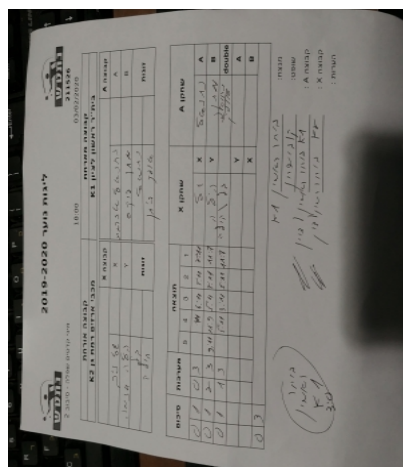

קבוצה אורחת			קבוצה מארחת		
מכבי ארזים רמת גן K2			בית"ר ראשון לציון K1		
מכבי ארזים רמת גן K2		קבוצה X	בית"ר ראשון לציון K1		קבוצה A
4444	5225	X	נתנאל אברמוב	3181	A
4444 4444	4187	Y	מתן פוקס	4304	B
גל ניב	5225	זוגות	נתנאל אברמוב	3181	זוגות
הילה חזמה	4187		אופק ביתן	4191	

סכום	מערכות	תוצאה					שחקן X		שחקן A			
		5	4	3	2	1						
0	1	0	3			6/11	5/11	2/11	גל ניב	X	נתנאל אברמוב	A
0	2	2	3	9/11	9/11	11/5	7/11	11/8	הילה חזמה	Y	מתן פוקס	B
0	3	1	3		5/11	3/11	5/11	11/8	ג ניב/ה חזמה	Db	נ אברמוב/א ביתן	Db
									הילה חזמה	Y	נתנאל אברמוב	A
									גל ניב	X	מתן פוקס	B
0	3											