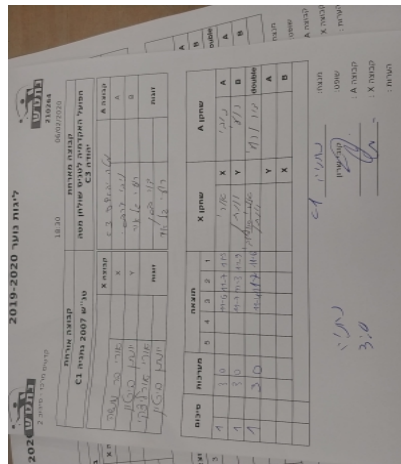

קבוצה אורחת		קבוצה מארחת	
טנ"ש 2007 נתניה C1		הפועל האקדמיה לטניס שולחן מטה יהודה C3	
קבוצה A	הפועל האקדמיה לטניס שולחן מטה יהודה C3	קבוצה X	טנ"ש 2007 נתניה C1
A	ניבי דרבסי 5587	X	4647
B	רועי גל אור 6006	Y	4229
זוגות	5588	זוגות	3999
	6006		4229
	דור בסן		אורי אוליצקי
	רועי גל אור		יונתן ביטון

סכום	מערכות	תוצאה					שחקן X		שחקן A			
		5	4	3	2	1						
1	0	3	0			11/6	11/7	11/5	אורי בר מנשה	X	ניבי דרבסי	A
2	0	3	0			11/7	11/3	11/9	יונתן ביטון	Y	רועי גל אור	B
3	0	3	0			11/4	11/7	11/6	א אוליצקי/י ביטון	Db	ד בסן/ר גל אור	Db
									יונתן ביטון	Y	ניבי דרבסי	A
									אורי בר מנשה	X	רועי גל אור	B
3	0											