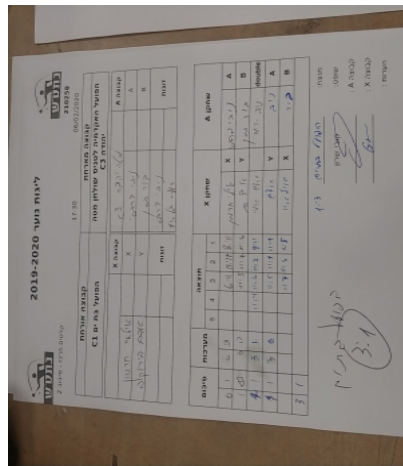

קבוצה אורחת		קבוצה מארחת	
הפועל בת ים C1		הפועל האקדמיה לטניס שולחן מטה יהודה C3	
הפועל בת ים C1	קבוצה X	הפועל האקדמיה לטניס שולחן מטה יהודה C3	קבוצה A
5468	X	ניבי דרבסי	A
2928	Y	דור בסן	B
אדם ביריוקוב	זוגות	ניבי דרבסי	זוגות
אילאיי חרמון		רועי גל אור	

סכום	מערכות	תוצאה					שחקן X		שחקן A			
		5	4	3	2	1						
0	1	0	3			6/11	15/17	8/11	אילאיי חרמון	X	ניבי דרבסי	A
1	1	3	0			11/5	11/7	11/6	אדם ביריוקוב	Y	דור בסן	B
2	1	3	1		11/4	11/6	11/7	9/11	א ביריוקוב/א חרמון	Db	נ דרבסי/ר גל אור	Db
3	1	3	0			11/5	11/9	11/9	אדם ביריוקוב	Y	ניבי דרבסי	A
									אילאיי חרמון	X	דור בסן	B
3	1											