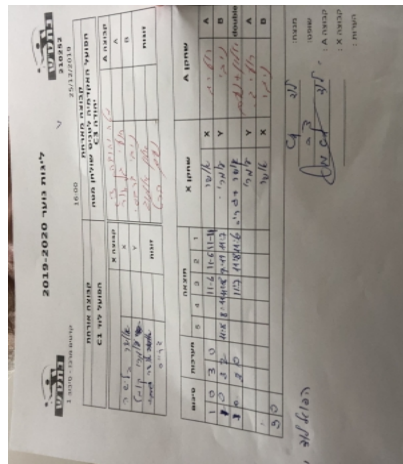

קבוצה אורחת		קבוצה מארחת	
הפועל לוד C1		הפועל האקדמיה לטניס שולחן מטה יהודה C3	
הפועל לוד C1	קבוצה X	הפועל האקדמיה לטניס שולחן מטה יהודה C3	קבוצה A
44444 44444	5484 X	רועי גל אור	6006 A
44444 44444	4759 Y	ניבי דרבסי	5587 B
אושר בלישה	5484	אלון אלמוג	3922
ג'רייס עזאר	5496	נעם ברט	5593
	זוגות		זוגות

סכום	מערכות	תוצאה					שחקן X		שחקן A			
		5	4	3	2	1						
1	0	3	0			11/6	11/6	11/6	אושר בלישה	X	רועי גל אור	A
2	0	3	2	11/8	8/11	11/8	9/11	11/7	עומרי קומל	Y	ניבי דרבסי	B
3	0	3	0			11/7	11/8	11/6	א בלישה/ג עזאר	Db	א אלמוג/נ ברט	Db
									עומרי קומל	Y	רועי גל אור	A
									אושר בלישה	X	ניבי דרבסי	B
3	0											