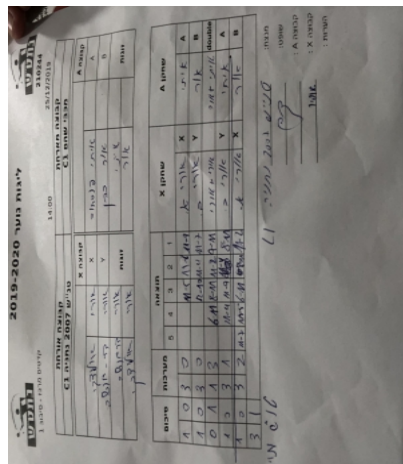

קדטים מרכז - סיבוב 1

210244

14:00

25/12/2019

קבוצה אורחת			קבוצה מארחת		
טנ"ש 2007 נתניה C1			מכבי שהם C1		
טנ"ש 2007 נתניה C1		קבוצה X	מכבי שהם C1		קבוצה A
44444444	3999	X	איתי פנחסוב	4469	A
44444444	4647	Y	אור כהן	5584	B
אורי אוליצקי	3999	זוגות	איתי פנחסוב	4469	זוגות
אורי בר מנשה	4647		אור כהן	5584	

סכום	מערכות	תוצאה					שחקן X		שחקן A				
		5	4	3	2	1							
1	0	3	0			11/5	11/6	11/9	אורי אוליצקי	X	איתי פנחסוב	A	
2	0	3	0			12/10	11/4	11/7	אורי בר מנשה	Y	אור כהן	B	
2	1	1	3			6/11	8/11	11/2	7/11	א אוליצקי/א בר מנשה	Db	א פנחסוב/א כהן	Db
3	1	3	1			11/4	11/9	11/4	8/11	אורי בר מנשה	Y	איתי פנחסוב	A
										אורי אוליצקי	X	אור כהן	B
3	1												