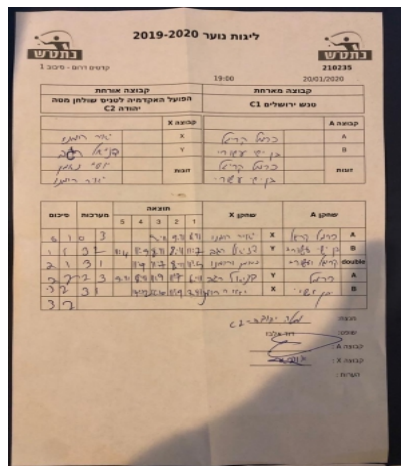

קדטים דרום - סיבוב 1

210235

19:00

20/01/2020

| קבוצה אורחת | | | קבוצה מארחת | | |
|--|------|---------|-----------------------------|------|---------|
| הפועל האקדמיה לטניס שולחן מטה יהודה C2 | | | מועדון ספורט מעלה אדומים C1 | | |
| הפועל האקדמיה לטניס שולחן מטה יהודה C2 | | קבוצה X | מועדון ספורט מעלה אדומים C1 | | קבוצה A |
| יאיר רומנו | 3764 | X | קריגל כרמל | 4855 | A |
| דניאל שי רגב | 3749 | Y | בן-ישי אשורי | 5876 | B |
| יוסף נאמן | 3752 | זוגות | קריגל כרמל | 4855 | זוגות |
| יאיר רומנו | 3764 | | בן-ישי אשורי | 5876 | |

| סכום | מערכות | תוצאה | | | | | שחקן X | | שחקן A | | | |
|------|--------|-------|---|------|-------|-------|--------|------|----------------|----|----------------|----|
| | | 5 | 4 | 3 | 2 | 1 | | | | | | |
| 0 | 1 | 0 | 3 | | | 8/11 | 9/11 | 8/11 | יאיר רומנו | X | קריגל כרמל | A |
| 1 | 1 | 3 | 2 | 11/4 | 11/9 | 8/11 | 8/11 | 11/7 | דניאל שי רגב | Y | בן-ישי אשורי | B |
| 2 | 1 | 3 | 1 | | 11/9 | 11/7 | 8/11 | 11/9 | י נאמן/י רומנו | Db | ק כרמל/ב אשורי | Db |
| 2 | 2 | 2 | 3 | 9/11 | 8/11 | 11/9 | 11/7 | 6/11 | דניאל שי רגב | Y | קריגל כרמל | A |
| 3 | 2 | 3 | 1 | | 14/12 | 12/10 | 11/9 | 7/11 | יאיר רומנו | X | בן-ישי אשורי | B |
| 3 | 2 | | | | | | | | | | | |