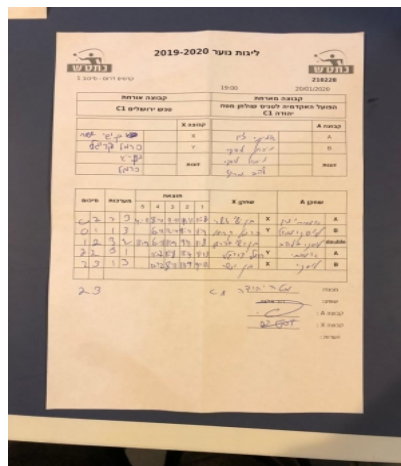

קבוצה אורחת		קבוצה מארחת	
מועדון ספורט מעלה אדומים C1		הפועל האקדמיה לטניס שולחן מטה יהודה C1	
מועדון ספורט מעלה אדומים C1	קבוצה X	הפועל האקדמיה לטניס שולחן מטה יהודה C1	קבוצה A
44444-4444	5876	אמיתי זיו	3777
44444 444444	4855	מיכאל לוסקי	3768
בן-ישי אשורי	5876	מיכאל לוסקי	3768
קריגל כרמל	4855	להב מרוז	2878
זוגות		זוגות	

סכום	מערכות	תוצאה					שחקן X		שחקן A			
		5	4	3	2	1						
0	1	2	3	4/11	8/11	9/11	13/11	11/8	בן-ישי אשורי	X	אמיתי זיו	A
0	2	1	3		6/11	12/14	9/11	11/9	קריגל כרמל	Y	מיכאל לוסקי	B
1	2	3	2	11/9	6/11	11/9	9/11	11/8	ב אשורי/ק כרמל	Db	מ לוסקי/ל מרוז	Db
2	2	3	1		11/7	11/8	11/4	11/13	קריגל כרמל	Y	אמיתי זיו	A
2	3	1	3		10/12	8/11	11/9	9/11	בן-ישי אשורי	X	מיכאל לוסקי	B
2	3											