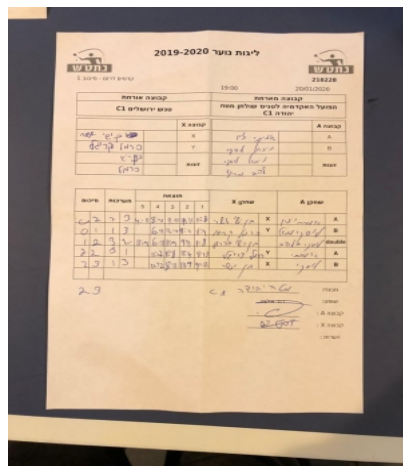

קבוצה אורחת			קבוצה מארחת		
מועדון ספורט מעלה אדומים C1			הפועל האקדמיה לטניס שולחן מטה יהודה C1		
מועדון ספורט מעלה אדומים C1		קבוצה X	הפועל האקדמיה לטניס שולחן מטה יהודה C1		קבוצה A
בן-ישי אשורי	5876	X	אמיתי זיו	3777	A
קריגל כרמל	4855	Y	מיכאל לוסקי	3768	B
בן-ישי אשורי	5876	זוגות	מיכאל לוסקי	3768	זוגות
קריגל כרמל	4855		להב מרוז	2878	

סכום	מערכות	תוצאה					שחקן X	שחקן A				
		5	4	3	2	1						
0	1	2	3	4/11	8/11	9/11	13/11	11/8	בן-ישי אשורי	X	אמיתי זיו	A
0	2	1	3		6/11	12/14	9/11	11/9	קריגל כרמל	Y	מיכאל לוסקי	B
1	2	3	2	11/9	6/11	11/9	9/11	11/8	ב אשורי/ק כרמל	Db	מ לוסקי/ל מרוז	Db
2	2	3	1		11/7	11/8	11/4	11/13	קריגל כרמל	Y	אמיתי זיו	A
2	3	1	3		10/12	8/11	11/9	9/11	בן-ישי אשורי	X	מיכאל לוסקי	B
2	3											