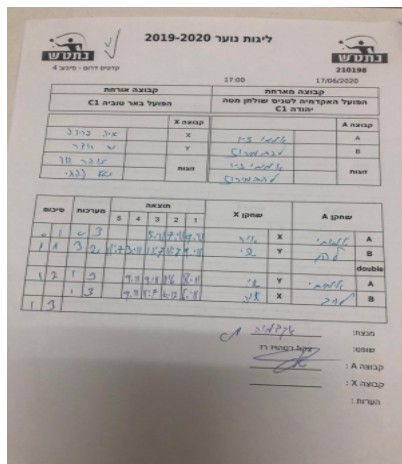

קבוצה אורחת			קבוצה מארחת		
הפועל באר טוביה C1			הפועל האקדמיה לטניס שולחן מטה יהודה C1		
הפועל באר טוביה C1		קבוצה X	הפועל האקדמיה לטניס שולחן מטה יהודה C1		קבוצה A
44444	3161	X	אמיתי זיו	3777	A
44444	6053	Y	להב מרוז	2878	B
זהר דוד	2865	זוגות	אמיתי זיו	3777	זוגות
נטע קהתי	3146		להב מרוז	2878	

סכום	מערכות	תוצאה					שחקן X		שחקן A			
		5	4	3	2	1						
0	1	0	3			5/11	7/11	9/11	איה פרייה	X	אמיתי זיו	A
1	1	3	2	11/7	3/11	11/7	11/7	9/11	שי הדר	Y	להב מרוז	B
									ז דוד/נ קהתי	Db	א זיו/ל מרוז	Db
1	2	1	3		9/11	9/11	11/6	8/11	שי הדר	Y	אמיתי זיו	A
1	3	1	3		9/11	11/7	10/12	6/11	איה פרייה	X	להב מרוז	B
1	3											