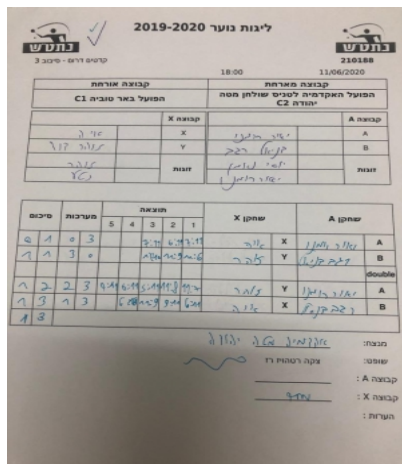

קבוצה אורחת			קבוצה מארחת		
הפועל באר טוביה C1			הפועל האקדמיה לטניס שולחן מטה יהודה C2		
הפועל באר טוביה C1		קבוצה X	הפועל האקדמיה לטניס שולחן מטה יהודה C2		קבוצה A
איה פרייה	3161	X	יאיר רומנו	3764	A
זהר דוד	2865	Y	דניאל שי רגב	3749	B
זהר דוד	2865	זוגות	יוסף נאמן	3752	זוגות
נטע קהתי	3146		יאיר רומנו	3764	

סכום	מערכות	תוצאה					שחקן X		שחקן A			
		5	4	3	2	1						
0	1	0	3			7/11	6/11	7/11	איה פרייה	X	יאיר רומנו	A
1	1	3	0			12/10	11/9	11/6	זהר דוד	Y	דניאל שי רגב	B
									ז דוד/נ קהתי	Db	י נאמן/י רומנו	Db
1	2	2	3	9/11	5/11	6/11	11/8	11/7	זהר דוד	Y	יאיר רומנו	A
1	3	1	3		6/11	11/9	9/11	6/11	איה פרייה	X	דניאל שי רגב	B
1	3											