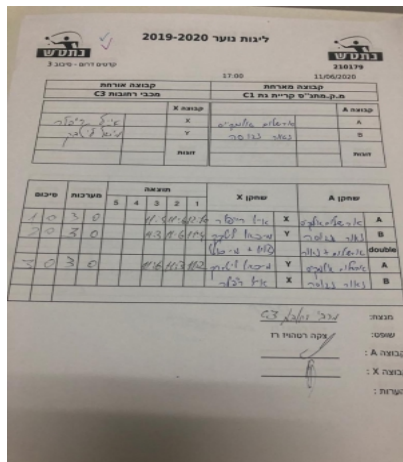

קבוצה אורחת			קבוצה מארחת		
מכבי רחובות C3			עמותת בני קריית גת C1		
מכבי רחובות C3		קבוצה X	עמותת בני קריית גת C1		קבוצה A
2924	X	אבשלום אלמקיס	5973	A	
2484	Y	נאור נגוסה	4717	B	
2924	זוגות	אבשלום אלמקיס	5973	זוגות	
2484		נאור נגוסה	4717		

סכום	מערכות	תוצאה					שחקן X		שחקן A			
		5	4	3	2	1						
1	0	3	0			11/5	11/6	12/10	איל רייפולר	X	אבשלום אלמקיס	A
2	0	3	0			11/3	11/6	11/4	מיכאל ליטבק	Y	נאור נגוסה	B
									א רייפולר/מ ליטבק	Db	א אלמקיס/נ נגוסה	Db
3	0	3	0			11/6	11/3	11/2	מיכאל ליטבק	Y	אבשלום אלמקיס	A
									איל רייפולר	X	נאור נגוסה	B
3	0											