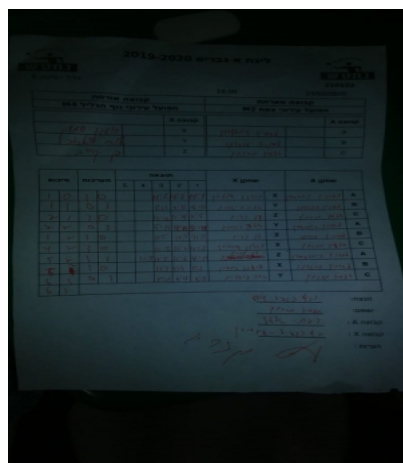

קבוצה אורחת			קבוצה מארחת		
הפועל עירוני נוף הגליל M4			הפועל עירוני צפת M2		
הפועל עירוני נוף הגליל M4		קבוצה X	הפועל עירוני צפת M2		קבוצה A
□□□□□□ □□□□□□	996	X	ליאוניד ג'מפלוסון	5725	A
□□□□□□□□ □□□□	1524	Y	ליאוניד פרוצקו	5764	B
□□□□□□ □□	2796	Z	אלעד מרנבך	4831	C

סכום	מערכות	תוצאה					שחקן X		שחקן A			
		5	4	3	2	1						
1	0	3	0			11/2	11/7	11/1	שמעון בוזגן	X	ליאוניד ג'מפלוסון	A
1	1	0	3			5/11	3/11	8/11	אלה סייאנוב	Y	ליאוניד פרוצקו	B
2	1	3	0			11/8	11/9	11/5	דן קריב	Z	אלעד מרנבך	C
2	2	0	3			5/11	4/11	5/11	אלה סייאנוב	Y	ליאוניד ג'מפלוסון	A
3	2	3	0			11/5	11/5	11/5	דן קריב	Z	ליאוניד פרוצקו	B
4	2	3	0			11/5	11/7	11/3	שמעון בוזגן	X	אלעד מרנבך	C
5	2	3	1		11/5	11/5	11/6	9/11	דן קריב	Z	ליאוניד ג'מפלוסון	A
6	2	3	0			11/3	11/3	11/1	שמעון בוזגן	X	ליאוניד פרוצקו	B
6	3	0	3			5/11	8/11	8/11	אלה סייאנוב	Y	אלעד מרנבך	C
<b>6</b>	<b>3</b>											