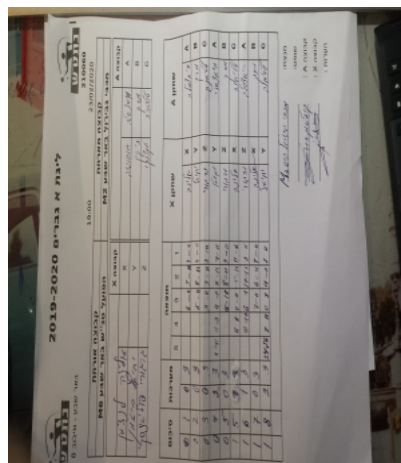

קבוצה אורחת			קבוצה מארחת		
הפועל טנ"ש באר שבע M6			מכבי גבירול באר שבע M2		
הפועל טנ"ש באר שבע M6		קבוצה X	מכבי גבירול באר שבע M2		קבוצה A
אלינה לנצמן	1399	X	ויאציסלב סוסונוב	1340	A
יחיאל ריזמן	954	Y	מרק נקין	971	B
גרגורי פוליאנסקי	2053	Z	טטיאנה טקצ'נקו	1394	C

סכום	מערכות	תוצאה					שחקן X		שחקן A			
		5	4	3	2	1						
0	1	0	3			6/11	3/11	4/11	אלינה לנצמן	X	ויאציסלב סוסונוב	A
0	2	0	3			6/11	8/11	4/11	יחיאל ריזמן	Y	מרק נקין	B
0	3	0	3			3/11	3/11	3/11	גרגורי פוליאנסקי	Z	טטיאנה טקצ'נקו	C
0	4	2	3	8/11	11/9	11/7	8/11	7/11	יחיאל ריזמן	Y	ויאציסלב סוסונוב	A
0	5	0	3			16/18	8/11	9/11	גרגורי פוליאנסקי	Z	מרק נקין	B
1	5	3	1		11/8	11/7	5/11	11/6	אלינה לנצמן	X	טטיאנה טקצ'נקו	C
1	6	1	3		10/12	6/11	17/15	8/11	גרגורי פוליאנסקי	Z	ויאציסלב סוסונוב	A
1	7	0	3			7/11	6/11	9/11	אלינה לנצמן	X	מרק נקין	B
1	8	2	3	24/26	8/11	11/8	11/7	8/11	יחיאל ריזמן	Y	טטיאנה טקצ'נקו	C
1	8											