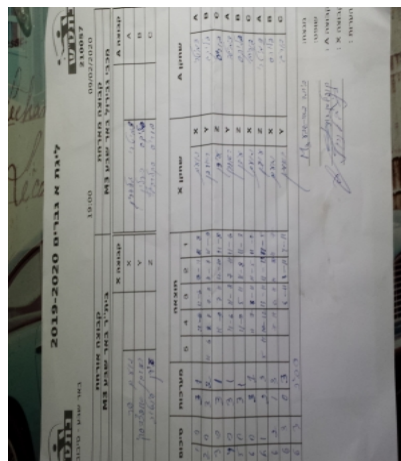

קבוצה אורחת		קבוצה מארחת	
בית"ר באר שבע M3		מכבי גבירול באר שבע M3	
בית"ר באר שבע M3		קבוצה X	קבוצה A
4 4 4 4 4 4	622	X	דמיטרי גלפרין 1897 A
4 4 4 4 4 4 4 4 4 4 4 4 4 4 4 4	5473	Y	פליקס ברלין 1702 B
4 4 4 4 4 4 4 4 4 4	2751	Z	בוריס סקליארביץ 1700 C

סכום	מערכות	תוצאה					שחקן X		שחקן A			
		5	4	3	2	1						
1	0	3	1		11/6	11/6	7/11	11/8	נועם שר	X	דמיטרי גלפרין	A
2	0	3	2	11/6	8/11	7/11	11/8	11/9	ראובן אופציבסקי	Y	פליקס ברלין	B
3	0	3	1		11/9	7/11	12/10	11/8	ערן סימטוב	Z	בוריס סקליארביץ	C
4	0	3	1		11/6	11/8	7/11	11/6	ראובן אופציבסקי	Y	דמיטרי גלפרין	A
5	0	3	1		11/9	5/11	11/8	11/3	ערן סימטוב	Z	פליקס ברלין	B
6	0	3	1		11/7	8/11	11/5	11/7	נועם שר	X	בוריס סקליארביץ	C
6	1	2	3	5/11	10/12	13/11	11/13	11/5	ערן סימטוב	Z	דמיטרי גלפרין	A
6	2	1	3		7/11	6/11	11/8	7/11	נועם שר	X	פליקס ברלין	B
6	3	0	3			6/11	8/11	4/11	ראובן אופציבסקי	Y	בוריס סקליארביץ	C
6	3											

מנצח: בית"ר באר שבע M3
 שופט ראשי: _____
 שופט משנה: _____
 קבוצה A: מכבי גבירול באר שבע M3
 קבוצה X: בית"ר באר שבע M3
 הערות: