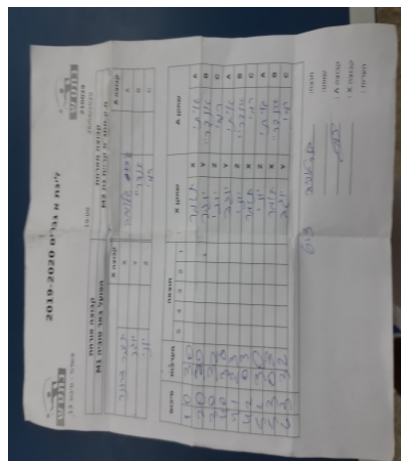

קבוצה אורחת		קבוצה מארחת	
הפועל באר טוביה M1		עמותת בני קריית גת בש2	
הפועל באר טוביה M1	קבוצה X	עמותת בני קריית גת בש2	קבוצה A
44444 44444	3945 X	איתי שלומוב	3091 A
4444 44444	924 Y	אנדרי שינדלר	2130 B
4444 44444444	897 Z	רמי שלומוב	2132 C

סכום	מערכות	תוצאה					שחקן X		שחקן A			
		5	4	3	2	1						
1	0	3	0			11/9	11/9	11/7	תומר דרזנר	X	איתי שלומוב	A
2	0	3	0			11/9	11/7	11/8	יוגב שול	Y	אנדרי שינדלר	B
3	0	3	2	11/9	11/9	9/11	8/11	11/7	יהונתן ראם	Z	רמי שלומוב	C
4	0	3	0			11/5	11/7	11/8	יוגב שול	Y	איתי שלומוב	A
4	1	2	3	9/11	9/11	11/8	7/11	11/6	יהונתן ראם	Z	אנדרי שינדלר	B
4	2	0	3			6/11	7/11	8/11	תומר דרזנר	X	רמי שלומוב	C
5	2	3	0			11/8	11/7	11/8	יהונתן ראם	Z	איתי שלומוב	A
5	3	0	3			8/11	5/11	6/11	תומר דרזנר	X	אנדרי שינדלר	B
6	3	3	2	11/9	8/11	11/9	8/11	11/9	יוגב שול	Y	רמי שלומוב	C
6	3											