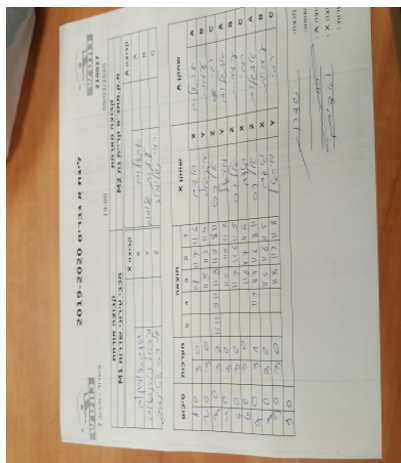

קבוצה אורחת			קבוצה מארחת		
מכבי עירוני שדרות M1			מ.ק.מתנ"ס קריית גת M2		
מכבי עירוני שדרות M1		קבוצה X	מ.ק.מתנ"ס קריית גת M2		קבוצה A
ודים שומקוב	1208	X	אבשלום אלמקיס	5973	A
מיכאל ניסנבאום	1747	Y	עמית שלומוב	5971	B
אלכסנדר שטיינברג	4722	Z	רמי שלומוב	2132	C

סכום	מערכות	תוצאה					שחקן X	שחקן A				
		5	4	3	2	1						
1	0	3	0			11/8	11/7	11/6	ודים שומקוב	X	אבשלום אלמקיס	A
2	0	3	0			11/5	11/3	11/4	מיכאל ניסנבאום	Y	עמית שלומוב	B
3	0	3	2	15/13	11/9	8/11	11/9	8/11	אלכסנדר שטיינברג	Z	רמי שלומוב	C
4	0	3	0			11/5	11/5	11/2	מיכאל ניסנבאום	Y	אבשלום אלמקיס	A
5	0	3	0			11/7	11/6	11/5	אלכסנדר שטיינברג	Z	עמית שלומוב	B
6	0	3	0			11/6	11/7	11/6	ודים שומקוב	X	רמי שלומוב	C
7	0	3	1		11/7	11/7	11/6	8/11	אלכסנדר שטיינברג	Z	אבשלום אלמקיס	A
8	0	3	0			11/5	11/6	11/5	ודים שומקוב	X	עמית שלומוב	B
9	0	3	0			11/8	11/7	11/8	מיכאל ניסנבאום	Y	רמי שלומוב	C
9	0											