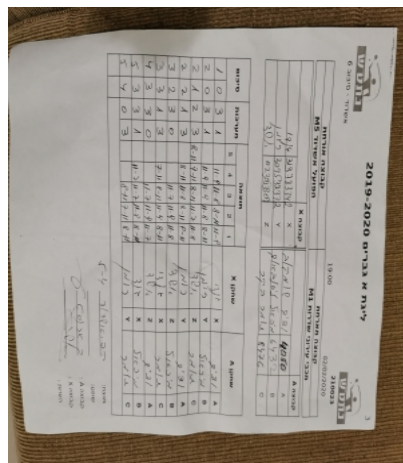

קבוצה אורחת		קבוצה מארחת	
הפועל אשדוד M5		מכבי עירוני שדרות M1	
הפועל אשדוד M5		קבוצה X	קבוצה A
44444444 444444	3858	X	ודים שומקוב 1208 A
44444444 444444	4011	Y	מיכאל ניסנבאום 1747 B
44444444 444444	2025	Z	תומר בקר 6063 C

סכום	מערכות	תוצאה					שחקן X		שחקן A			
		5	4	3	2	1						
1	0	3	1		11/9	11/8	8/11	11/9	גינדי בייבוק	X	ודים שומקוב	A
2	0	3	1	11/9	11/9	11/8	8/11	0/0	רומן אמינוב	Y	מיכאל ניסנבאום	B
2	1	2	3	8/11	9/11	8/11	11/7	11/8	אשד צפריר	Z	תומר בקר	C
2	2	1	3		8/11	11/8	8/11	9/11	רומן אמינוב	Y	ודים שומקוב	A
3	2	3	0			11/7	11/9	11/8	אשד צפריר	Z	מיכאל ניסנבאום	B
3	3	1	3		7/11	8/11	11/9	8/11	גינדי בייבוק	X	תומר בקר	C
4	3	3	0			11/7	11/9	11/7	אשד צפריר	Z	ודים שומקוב	A
5	3	3	1		11/7	11/7	11/8	8/11	גינדי בייבוק	X	מיכאל ניסנבאום	B
5	4	0	3			8/11	7/11	8/11	רומן אמינוב	Y	תומר בקר	C
5	4											