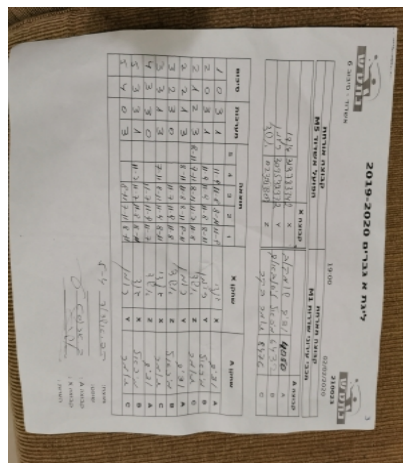

קבוצה אורחת			קבוצה מארחת		
הפועל אשדוד M5			מכבי עירוני שדרות M1		
הפועל אשדוד M5		קבוצה X	מכבי עירוני שדרות M1		קבוצה A
גינדי בייבוק	3858	X	ודים שומקוב	1208	A
רומן אמינוב	4011	Y	מיכאל ניסנבאום	1747	B
אשד צפריר	2025	Z	תומר בקר	6063	C

סכום	מערכות	תוצאה					שחקן X		שחקן A			
		5	4	3	2	1						
1	0	3	1		11/9	11/8	8/11	11/9	גינדי בייבוק	X	ודים שומקוב	A
2	0	3	1	11/9	11/9	11/8	8/11	0/0	רומן אמינוב	Y	מיכאל ניסנבאום	B
2	1	2	3	8/11	9/11	8/11	11/7	11/8	אשד צפריר	Z	תומר בקר	C
2	2	1	3		8/11	11/8	8/11	9/11	רומן אמינוב	Y	ודים שומקוב	A
3	2	3	0			11/7	11/9	11/8	אשד צפריר	Z	מיכאל ניסנבאום	B
3	3	1	3		7/11	8/11	11/9	8/11	גינדי בייבוק	X	תומר בקר	C
4	3	3	0			11/7	11/9	11/7	אשד צפריר	Z	ודים שומקוב	A
5	3	3	1		11/7	11/7	11/8	8/11	גינדי בייבוק	X	מיכאל ניסנבאום	B
5	4	0	3			8/11	7/11	8/11	רומן אמינוב	Y	תומר בקר	C
5	4											