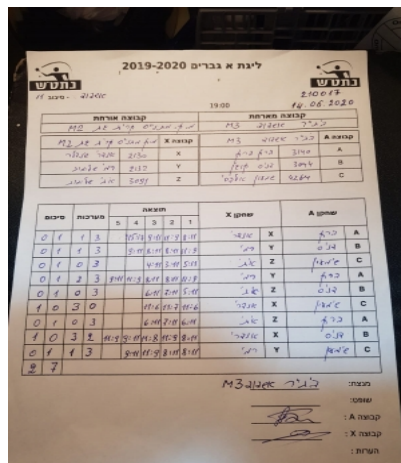

קבוצה אורחת			קבוצה מארחת		
עמותת בני קריית גת בש2			בית"ר אשדוד M3		
עמותת בני קריית גת בש2		קבוצה X	בית"ר אשדוד M3		קבוצה A
□□□□□□ □□□□□□	2130	X	ברק ברק	3140	A
□□□□□□ □□□□	2132	Y	דניס קוגן	3044	B
□□□□□□ □□□□	3091	Z	שמעון אלפסי	4264	C

סכום	מערכות	תוצאה					שחקן X		שחקן A			
		5	4	3	2	1						
0	1	1	3		15/17	9/11	11/9	8/11	אנדרי שינדלר	X	ברק ברק	A
0	2	1	3		9/11	8/11	8/11	11/9	רמי שלומוב	Y	דניס קוגן	B
0	3	0	3			4/11	3/11	5/11	איתי שלומוב	Z	שמעון אלפסי	C
0	4	2	3	9/11	11/9	8/11	8/11	11/9	רמי שלומוב	Y	ברק ברק	A
0	5	0	3			6/11	7/11	5/11	איתי שלומוב	Z	דניס קוגן	B
1	5	3	0			11/6	11/7	11/6	אנדרי שינדלר	X	שמעון אלפסי	C
1	6	0	3			6/11	7/11	6/11	איתי שלומוב	Z	ברק ברק	A
2	6	3	2	11/9	9/11	11/8	11/9	8/11	אנדרי שינדלר	X	דניס קוגן	B
2	7	1	3		9/11	11/9	8/11	8/11	רמי שלומוב	Y	שמעון אלפסי	C
2	7											

מנצח: בית"ר אשדוד M3
שופט ראשי:
שופט משנה:
קבוצה A : בית"ר אשדוד M3
קבוצה X : עמותת בני קריית גת בש2
הערות :