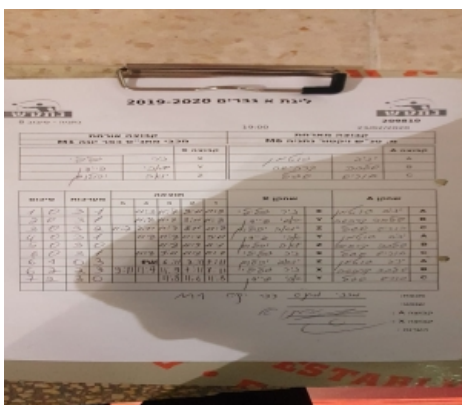

| קבוצה אורחת | | | קבוצה מארחת | | |
|------------------------|------|---------|-------------------------|------|---------|
| מכבי מתנ"ס כפר יונה M1 | | | מ. טנ"ש ויקטור נתניה M6 | | |
| מכבי מתנ"ס כפר יונה M1 | | קבוצה X | מ. טנ"ש ויקטור נתניה M6 | | קבוצה A |
| ניר גלילי | 4543 | X | יניב גוטמן | 2820 | A |
| אבי וידן | 2096 | Y | וולדיסלב קרבשב | 2870 | B |
| יואב יהלום | 2098 | Z | בוריס סגל | 2490 | C |

| סכום | מערכות | תוצאה | | | | | שחקן X | | שחקן A | | | |
|------|--------|-------|---|------|------|------|--------|------|------------|---|----------------|---|
| | | 5 | 4 | 3 | 2 | 1 | | | | | | |
| 1 | 0 | 3 | 1 | | 11/3 | 11/7 | 8/11 | 11/8 | ניר גלילי | X | יניב גוטמן | A |
| 2 | 0 | 3 | 1 | | 11/8 | 11/8 | 9/11 | 11/8 | אבי וידן | Y | וולדיסלב קרבשב | B |
| 3 | 0 | 3 | 2 | 11/7 | 7/11 | 11/7 | 8/11 | 11/8 | יואב יהלום | Z | בוריס סגל | C |
| 4 | 0 | 3 | 1 | | 11/8 | 11/8 | 11/7 | 9/11 | אבי וידן | Y | יניב גוטמן | A |
| 5 | 0 | 3 | 0 | | | 11/8 | 11/9 | 11/1 | יואב יהלום | Z | וולדיסלב קרבשב | B |
| 6 | 0 | 3 | 1 | | 11/8 | 9/11 | 11/8 | 11/7 | ניר גלילי | X | בוריס סגל | C |
| 6 | 1 | 0 | 3 | | | 6/11 | 7/11 | 7/11 | יואב יהלום | Z | יניב גוטמן | A |
| 6 | 2 | 2 | 3 | 9/11 | 11/7 | 11/9 | 7/11 | 8/11 | ניר גלילי | X | וולדיסלב קרבשב | B |
| 7 | 2 | 3 | 0 | | | 11/8 | 11/6 | 11/8 | אבי וידן | Y | בוריס סגל | C |
| 7 | 2 | | | | | | | | | | | |