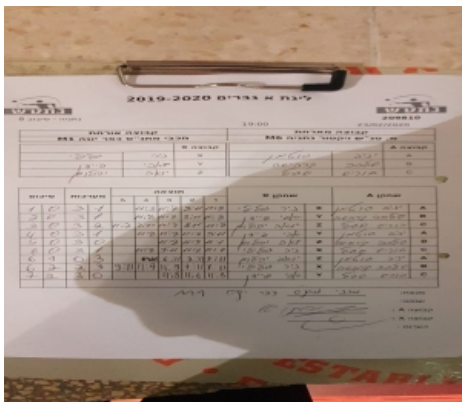

קבוצה אורחת			קבוצה מארחת		
מכבי מתנ"ס כפר יונה M1			מ. טנ"ש ויקטור נתניה M6		
מכבי מתנ"ס כפר יונה M1		קבוצה X	מ. טנ"ש ויקטור נתניה M6		קבוצה A
44444 4444	4543	X	יניב גוטמן	2820	A
44444 4444	2096	Y	וולדיסלב קרבשב	2870	B
44444 4444	2098	Z	בוריס סגל	2490	C

סכום	מערכות	תוצאה					שחקן X		שחקן A			
		5	4	3	2	1						
1	0	3	1		11/3	11/7	8/11	11/8	ניר גלילי	X	יניב גוטמן	A
2	0	3	1		11/8	11/8	9/11	11/8	אבי ידן	Y	וולדיסלב קרבשב	B
3	0	3	2	11/7	7/11	11/7	8/11	11/8	יואב יהלום	Z	בוריס סגל	C
4	0	3	1		11/8	11/8	11/7	9/11	אבי ידן	Y	יניב גוטמן	A
5	0	3	0			11/8	11/9	11/1	יואב יהלום	Z	וולדיסלב קרבשב	B
6	0	3	1		11/8	9/11	11/8	11/7	ניר גלילי	X	בוריס סגל	C
6	1	0	3			6/11	7/11	7/11	יואב יהלום	Z	יניב גוטמן	A
6	2	2	3	9/11	11/7	11/9	7/11	8/11	ניר גלילי	X	וולדיסלב קרבשב	B
7	2	3	0			11/8	11/6	11/8	אבי ידן	Y	בוריס סגל	C
7	2											