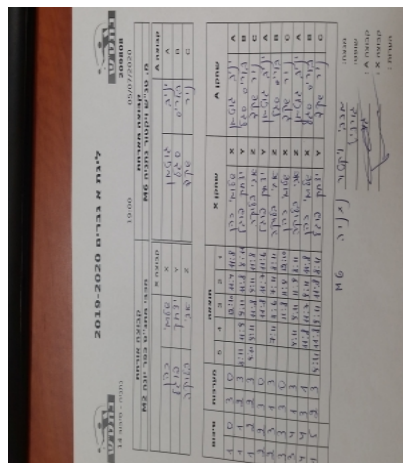

| קבוצה אורחת            |      |         | קבוצה מארחת             |      |         |
|------------------------|------|---------|-------------------------|------|---------|
| מכבי מתנ"ס כפר יונה M2 |      |         | מ. טנ"ש ויקטור נתניה M6 |      |         |
| מכבי מתנ"ס כפר יונה M2 |      | קבוצה X | מ. טנ"ש ויקטור נתניה M6 |      | קבוצה A |
| □□□□ □□□□ □□□□         | 2100 | X       | יניב גוטמן              | 2820 | A       |
| □□□□ □□□□ □□□□         | 1018 | Y       | בוריס סגל               | 2490 | B       |
| □□□□ □□□□ □□□□         | 2099 | Z       | ניר שקד                 | 3911 | C       |

| סכום | מערכות | תוצאה |   |      |      |       | שחקן X |       | שחקן A       |   |            |   |
|------|--------|-------|---|------|------|-------|--------|-------|--------------|---|------------|---|
|      |        | 5     | 4 | 3    | 2    | 1     |        |       |              |   |            |   |
| 1    | 0      | 3     | 0 |      |      | 12/10 | 11/4   | 11/8  | שמעון כהן    | X | יניב גוטמן | A |
| 1    | 1      | 2     | 3 | 8/11 | 11/9 | 9/11  | 11/8   | 8/11  | יצחק פוגל    | Y | בוריס סגל  | B |
| 1    | 2      | 2     | 3 | 9/11 | 9/11 | 11/8  | 9/11   | 11/8  | אברהמי בלוקה | Z | ניר שקד    | C |
| 2    | 2      | 3     | 0 |      |      | 11/8  | 11/7   | 11/6  | יצחק פוגל    | Y | יניב גוטמן | A |
| 2    | 3      | 1     | 3 |      | 7/11 | 11/6  | 7/11   | 8/11  | אברהמי בלוקה | Z | בוריס סגל  | B |
| 3    | 3      | 3     | 0 |      |      | 11/8  | 11/9   | 12/10 | שמעון כהן    | X | ניר שקד    | C |
| 3    | 4      | 1     | 3 |      | 9/11 | 9/11  | 11/9   | 8/11  | אברהמי בלוקה | Z | יניב גוטמן | A |
| 4    | 4      | 3     | 1 |      | 11/8 | 11/7  | 9/11   | 11/8  | שמעון כהן    | X | בוריס סגל  | B |
| 4    | 5      | 2     | 3 | 9/11 | 11/8 | 9/11  | 11/8   | 8/11  | יצחק פוגל    | Y | ניר שקד    | C |
| 4    | 5      |       |   |      |      |       |        |       |              |   |            |   |