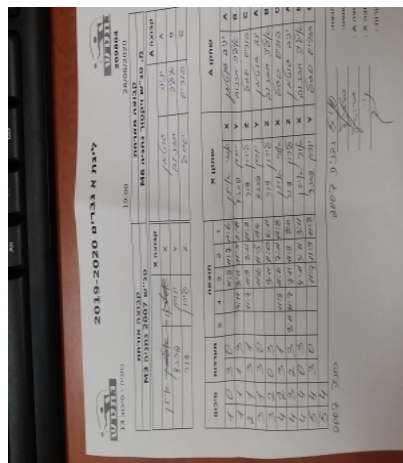

קבוצה אורחת			קבוצה מארחת		
טנ"ש 2007 נתניה M3			מ. טנ"ש ויקטור נתניה M6		
טנ"ש 2007 נתניה M3		קבוצה X	מ. טנ"ש ויקטור נתניה M6		קבוצה A
אורי איתן	1619	X	יניב גוטמן	2820	A
יורם פזנד	1630	Y	איליה חזנוב	2305	B
לירון דור	2405	Z	בוריס סגל	2490	C

סכום	מערכות	תוצאה					שחקן X		שחקן A				
		5	4	3	2	1							
1	0	3	0			11/8	11/7	11/6	אורי איתן	X	יניב גוטמן	A	
1	1	1	3			7/11	8/11	11/5	6/11	יורם פזנד	Y	איליה חזנוב	B
2	1	3	1			11/7	11/9	8/11	11/8	לירון דור	Z	בוריס סגל	C
3	1	3	0			11/6	11/5	11/4	יורם פזנד	Y	יניב גוטמן	A	
3	2	0	3			9/11	11/13	6/11	לירון דור	Z	איליה חזנוב	B	
4	2	3	1			11/8	11/6	7/11	11/8	אורי איתן	X	בוריס סגל	C
4	3	2	3	8/11	11/7	8/11	11/9	8/11	לירון דור	Z	יניב גוטמן	A	
4	4	0	3			4/11	3/11	3/11	אורי איתן	X	איליה חזנוב	B	
5	4	3	0			11/7	11/9	11/8	יורם פזנד	Y	בוריס סגל	C	
5	4												

מנצח: טנ"ש 2007 נתניה M3  
 שופט ראשי: \_\_\_\_\_  
 שופט משנה: \_\_\_\_\_  
 קבוצה A: מ. טנ"ש ויקטור נתניה M6  
 קבוצה X: טנ"ש 2007 נתניה M3  
 הערות: