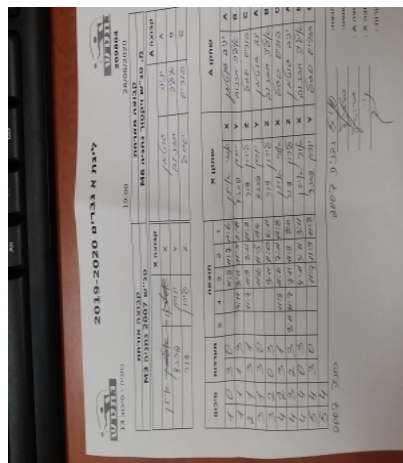

קבוצה אורחת		קבוצה מארחת	
טנ"ש 2007 נתניה M3		מ. טנ"ש ויקטור נתניה M6	
טנ"ש 2007 נתניה M3		קבוצה X	קבוצה A
□□□□□ □□□□□	1619	X	יניב גוטמן 2820 A
□□□□□ □□□□□	1630	Y	איליה חזנוב 2305 B
□□□□ □□□□□□	2405	Z	בוריס סגל 2490 C

סכום	מערכות	תוצאה					שחקן X		שחקן A					
		5	4	3	2	1								
1	0	3	0			11/8	11/7	11/6	אורי איתן	X	יניב גוטמן	A		
1	1	1	3			7/11	8/11	11/5	6/11	יורם פזנד	Y	איליה חזנוב	B	
2	1	3	1			11/7	11/9	8/11	11/8	לירון דור	Z	בוריס סגל	C	
3	1	3	0					11/6	11/5	11/4	יורם פזנד	Y	יניב גוטמן	A
3	2	0	3					9/11	11/13	6/11	לירון דור	Z	איליה חזנוב	B
4	2	3	1			11/8	11/6	7/11	11/8	אורי איתן	X	בוריס סגל	C	
4	3	2	3	8/11	11/7	8/11	11/9	8/11	לירון דור	Z	יניב גוטמן	A		
4	4	0	3					4/11	3/11	3/11	אורי איתן	X	איליה חזנוב	B
5	4	3	0					11/7	11/9	11/8	יורם פזנד	Y	בוריס סגל	C
5	4													

מנצח: טנ"ש 2007 נתניה M3
 שופט ראשי: _____
 שופט משנה: _____
 קבוצה A: מ. טנ"ש ויקטור נתניה M6
 קבוצה X: טנ"ש 2007 נתניה M3
 הערות: