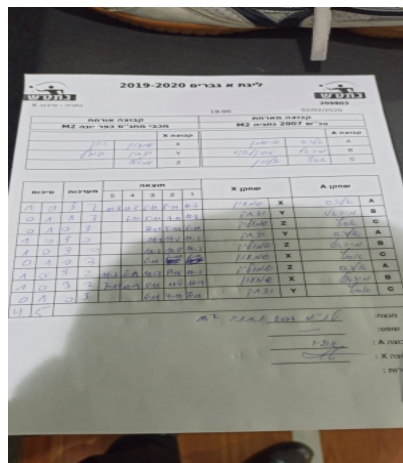

קבוצה אורחת			קבוצה מארחת		
מכבי מתנ"ס כפר יונה M2			טנ"ש 2007 נתניה M2		
מכבי מתנ"ס כפר יונה M2		קבוצה X	טנ"ש 2007 נתניה M2		קבוצה A
444 444444	2100	X	אלכסנדר פישמן	2404	A
4444 44444	1018	Y	מיכאל חסקלסקי	3197	B
4444444 4444444	6268	Z	אסף אלמן	6025	C

סכום	מערכות	תוצאה					שחקן X		שחקן A			
		5	4	3	2	1						
1	0	3	2	11/8	11/8	6/11	8/11	11/7	שמעון כהן	X	אלכסנדר פישמן	A
1	1	1	3		3/11	5/11	9/11	11/8	יצחק פוגל	Y	מיכאל חסקלסקי	B
1	2	0	3			8/11	5/11	6/11	שמואל טגליכט	Z	אסף אלמן	C
2	2	3	0			11/9	11/6	11/7	יצחק פוגל	Y	אלכסנדר פישמן	A
3	2	3	0			11/7	11/8	11/7	שמואל טגליכט	Z	מיכאל חסקלסקי	B
3	3	0	3			6/11	7/11	6/11	שמעון כהן	X	אסף אלמן	C
3	4	2	3	7/11	6/11	11/9	8/11	11/7	שמואל טגליכט	Z	אלכסנדר פישמן	A
4	4	4	1	11/7	11/9	8/11	11/8	11/9	שמעון כהן	X	מיכאל חסקלסקי	B
4	5	0	3			6/11	4/11	8/11	יצחק פוגל	Y	אסף אלמן	C
4	5											