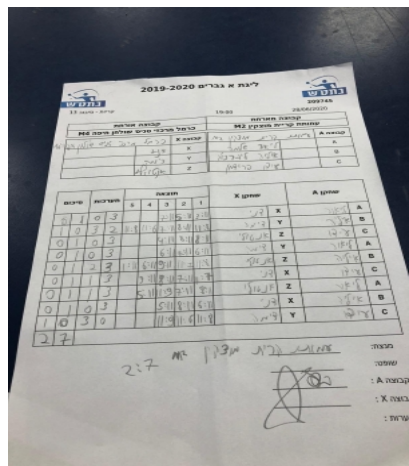

ליגת א גברים 2019-2020

קריות - סיבוב 13

209745

19:00

28/06/2020

קבוצה אורחת			קבוצה מארחת		
כרמל מרכזי טניס שולחן חיפה M4			עמותת קריית מוצקין M2		
M4 מרכזי טניס שולחן חיפה		קבוצה X	עמותת קריית מוצקין M2		קבוצה A
44444444 44444444	3772	X	פואד ליאור שלמה	3867	A
4444444444 44444444	6001	Y	איליה ליברצוק	1640	B
44444444 44444444	4544	Z	עידו פרידמן	3048	C

סכום	מערכות	תוצאה					שחקן X		שחקן A			
		5	4	3	2	1						
0	1	0	3			7/11	5/11	3/11	דניאל אוסדצי	X	פואד ליאור שלמה	A
1	1	3	2	11/8	11/6	7/11	8/11	11/8	דימה שינפאין	Y	איליה ליברצוק	B
1	2	0	3			4/11	8/11	8/11	אנטולי אוסקץ	Z	עידו פרידמן	C
1	3	0	3			6/11	7/11	6/11	דימה שינפאין	Y	פואד ליאור שלמה	A
1	4	2	3	1/11	9/11	6/11	11/7	11/8	אנטולי אוסקץ	Z	איליה ליברצוק	B
1	5	1	3		9/11	8/11	7/11	11/7	דניאל אוסדצי	X	עידו פרידמן	C
1	6	1	3		5/11	11/7	9/11	8/11	אנטולי אוסקץ	Z	פואד ליאור שלמה	A
1	7	0	3			5/11	8/11	6/11	דניאל אוסדצי	X	איליה ליברצוק	B
2	7	3	0			11/9	11/8	11/6	דימה שינפאין	Y	עידו פרידמן	C
2	7											