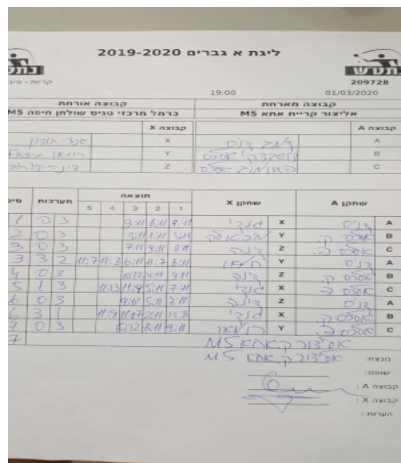

קבוצה אורחת			קבוצה מארחת		
כרמל מרכזי טניס שולחן חיפה M5			אליצור קריית אתא M5		
כרמל מרכזי טניס שולחן חיפה M5		קבוצה X	אליצור קריית אתא M5		קבוצה A
44444 4444	2255	X	דניס דמב	5935	A
444444 444444	2698	Y	אלכסנדר קושבצקי	1235	B
44444444 44444	1091	Z	אלכסנדר פחומב	5477	C

סכום	מערכות	תוצאה					שחקן X		שחקן A			
		5	4	3	2	1						
0	1	0	3			9/11	8/11	9/11	גנדי אוקון	X	דניס דמב	A
0	2	0	3			3/11	1/11	3/11	רומאו מיכאלה	Y	אלכסנדר קושבצקי	B
0	3	0	3			7/11	9/11	8/11	דינה קורובין	Z	אלכסנדר פחומב	C
1	3	3	2	11/7	11/8	6/11	11/7	8/11	רומאו מיכאלה	Y	דניס דמב	A
1	4	0	3			10/12	4/11	9/11	דינה קורובין	Z	אלכסנדר קושבצקי	B
1	5	1	3		11/13	11/9	5/11	7/11	גנדי אוקון	X	אלכסנדר פחומב	C
1	6	0	3			9/11	5/11	7/11	דינה קורובין	Z	דניס דמב	A
2	6	3	1		11/9	11/7	2/11	11/8	גנדי אוקון	X	אלכסנדר קושבצקי	B
2	7	0	3			10/12	8/11	9/11	רומאו מיכאלה	Y	אלכסנדר פחומב	C
2	7											