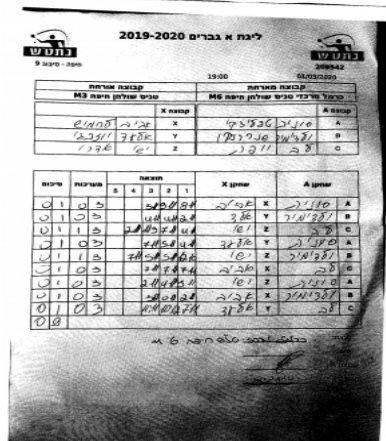

קבוצה אורחת			קבוצה מארחת		
טניס שולחן חיפה M3			כרמל מרכזי טניס שולחן חיפה M6		
טניס שולחן חיפה M3		קבוצה X	כרמל מרכזי טניס שולחן חיפה M6		קבוצה A
אביב לחמיש	2434	X	סוניה טיפליצקי	1065	A
אלעד יוזבגי	4123	Y	ולדימיר שנדרנקו	985	B
ישי אדרי	4250	Z	לב יופה	3695	C

סכום	מערכות	תוצאה					שחקן X	שחקן A				
		5	4	3	2	1						
0	1	0	3			5/11	9/11	8/11	אביב לחמיש	X	סוניה טיפליצקי	A
0	2	0	3			4/11	4/11	2/11	אלעד יוזבגי	Y	ולדימיר שנדרנקו	B
0	3	1	3		2/11	11/9	7/11	4/11	ישי אדרי	Z	לב יופה	C
0	4	0	3			7/11	5/11	4/11	אלעד יוזבגי	Y	סוניה טיפליצקי	A
0	5	1	3		7/11	5/11	5/11	12/10	ישי אדרי	Z	ולדימיר שנדרנקו	B
0	6	0	3			7/11	7/11	7/11	אביב לחמיש	X	לב יופה	C
0	7	0	3			2/11	4/11	3/11	ישי אדרי	Z	סוניה טיפליצקי	A
0	8	0	3			3/11	0/11	2/11	אביב לחמיש	X	ולדימיר שנדרנקו	B
0	9	0	3			4/11	10/12	7/11	אלעד יוזבגי	Y	לב יופה	C
0	9											