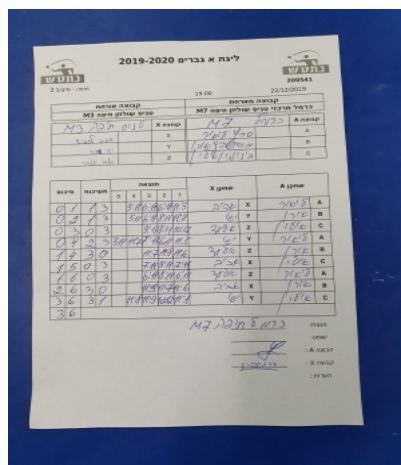

קבוצה אורחת			קבוצה מארחת		
טניס שולחן חיפה M3			כרמל מרכזי טניס שולחן חיפה M7		
טניס שולחן חיפה M3		קבוצה X	כרמל מרכזי טניס שולחן חיפה M7		קבוצה A
אביב לחמיש	2434	X	ליאור סרף	3205	A
ישי אדרי	4250	Y	אורן מוסקוביץ	3020	B
אלעד יוזבגי	4123	Z	איילון בניימין	3736	C

סכום	מערכות	תוצאה					שחקן X		שחקן A			
		5	4	3	2	1						
0	1	1	3		9/11	6/11	6/11	11/5	אביב לחמיש	X	ליאור סרף	A
0	2	1	3		5/11	6/11	8/11	11/8	ישי אדרי	Y	אורן מוסקוביץ	B
0	3	0	3			9/11	8/11	10/12	אלעד יוזבגי	Z	איילון בניימין	C
0	4	2	3	3/11	11/7	7/11	6/11	11/5	ישי אדרי	Y	ליאור סרף	A
1	4	3	0			11/7	11/6	11/6	אלעד יוזבגי	Z	אורן מוסקוביץ	B
1	5	0	3			7/11	9/11	7/11	אביב לחמיש	X	איילון בניימין	C
1	6	0	3			6/11	8/11	6/11	אלעד יוזבגי	Z	ליאור סרף	A
2	6	3	0			11/9	11/7	11/6	אביב לחמיש	X	אורן מוסקוביץ	B
3	6	3	1		11/8	11/9	10/12	11/1	ישי אדרי	Y	איילון בניימין	C
3	6											