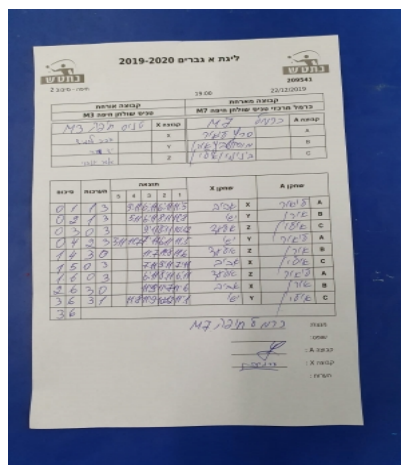

קבוצה אורחת			קבוצה מארחת		
טניס שולחן חיפה M3			כרמל מרכזי טניס שולחן חיפה M7		
טניס שולחן חיפה M3		קבוצה X	כרמל מרכזי טניס שולחן חיפה M7		קבוצה A
44444 4444	2434	X	ליאור סרף	3205	A
4444 4444	4250	Y	אורן מוסקוביץ	3020	B
444444 4444	4123	Z	איילון בניימין	3736	C

סכום	מערכות	תוצאה					שחקן X		שחקן A			
		5	4	3	2	1						
0	1	1	3		9/11	6/11	6/11	11/5	אביב לחמיש	X	ליאור סרף	A
0	2	1	3		5/11	6/11	8/11	11/8	ישי אדרי	Y	אורן מוסקוביץ	B
0	3	0	3			9/11	8/11	10/12	אלעד יוזבגי	Z	איילון בניימין	C
0	4	2	3	3/11	11/7	7/11	6/11	11/5	ישי אדרי	Y	ליאור סרף	A
1	4	3	0			11/7	11/6	11/6	אלעד יוזבגי	Z	אורן מוסקוביץ	B
1	5	0	3			7/11	9/11	7/11	אביב לחמיש	X	איילון בניימין	C
1	6	0	3			6/11	8/11	6/11	אלעד יוזבגי	Z	ליאור סרף	A
2	6	3	0			11/9	11/7	11/6	אביב לחמיש	X	אורן מוסקוביץ	B
3	6	3	1		11/8	11/9	10/12	11/1	ישי אדרי	Y	איילון בניימין	C
3	6											