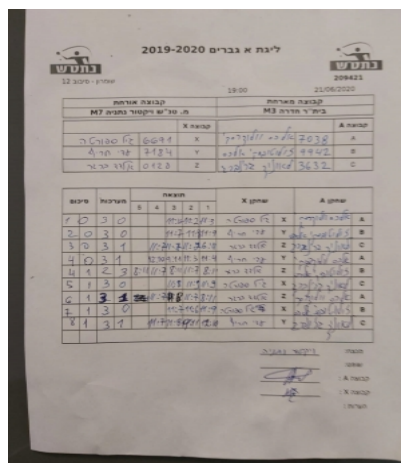

| קבוצה אורחת             |      |         | קבוצה מארחת       |      |         |
|-------------------------|------|---------|-------------------|------|---------|
| מ. טנ"ש ויקטור נתניה M7 |      |         | בית"ר חדרה M3     |      |         |
| מ. טנ"ש ויקטור נתניה M7 |      | קבוצה X | בית"ר חדרה M3     |      | קבוצה A |
| 444444 4444             | 2958 | X       | אלכסנדר וולדרסקי  | 2430 | A       |
| 44444 4444              | 2161 | Y       | אלכסנדר זולטובסקי | 1665 | B       |
| 44444 44444             | 2690 | Z       | לאוניד גרינברג    | 1325 | C       |

| סכום | מערכות | תוצאה |   |      |      |       | שחקן X |      | שחקן A     |   |                   |   |
|------|--------|-------|---|------|------|-------|--------|------|------------|---|-------------------|---|
|      |        | 5     | 4 | 3    | 2    | 1     |        |      |            |   |                   |   |
| 1    | 0      | 3     | 0 |      |      | 11/4  | 11/2   | 11/3 | גיל ספורטה | X | אלכסנדר וולדרסקי  | A |
| 2    | 0      | 3     | 0 |      |      | 11/7  | 11/8   | 11/9 | עדי חריף   | Y | אלכסנדר זולטובסקי | B |
| 3    | 0      | 3     | 1 |      |      | 11/7  | 11/7   | 11/2 | אלדד ברגר  | Z | לאוניד גרינברג    | C |
| 4    | 0      | 3     | 1 |      |      | 12/10 | 9/11   | 11/3 | עדי חריף   | Y | אלכסנדר וולדרסקי  | A |
| 4    | 1      | 2     | 3 | 8/11 | 11/7 | 8/11  | 11/7   | 8/11 | אלדד ברגר  | Z | אלכסנדר זולטובסקי | B |
| 5    | 1      | 3     | 0 |      |      | 11/8  | 11/9   | 11/9 | גיל ספורטה | X | לאוניד גרינברג    | C |
| 6    | 1      | 3     | 1 |      |      | 11/7  | 11/8   | 11/7 | אלדד ברגר  | Z | אלכסנדר וולדרסקי  | A |
| 7    | 1      | 3     | 0 |      |      | 11/7  | 11/6   | 11/9 | גיל ספורטה | X | אלכסנדר זולטובסקי | B |
| 8    | 1      | 3     | 1 |      |      | 11/7  | 11/8   | 9/11 | עדי חריף   | Y | לאוניד גרינברג    | C |
| 8    | 1      |       |   |      |      |       |        |      |            |   |                   |   |