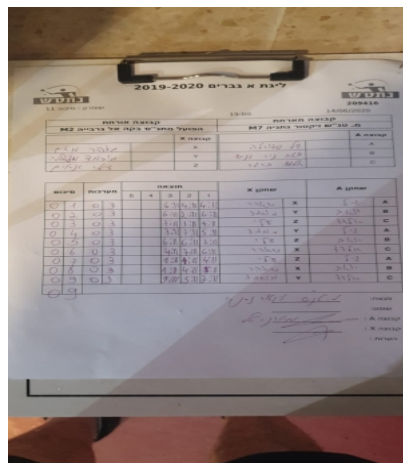

| קבוצה אורחת                  |      |         | קבוצה מארחת             |      |         |
|------------------------------|------|---------|-------------------------|------|---------|
| הפועל מתנ"ס בקה אל גרבייה M2 |      |         | מ. טנ"ש ויקטור נתניה M7 |      |         |
| הפועל מתנ"ס בקה אל גרבייה M2 |      | קבוצה X | מ. טנ"ש ויקטור נתניה M7 |      | קבוצה A |
| שאהר גנאיים                  | 3704 | X       | גיל ספורטה              | 2958 | A       |
| מוחמד מגדאלאוי               | 3733 | Y       | יואב ניר-גנש            | 2104 | B       |
| עלי גנאיים                   | 4671 | Z       | אלדד ברגר               | 2690 | C       |

| סכום | מערכות | תוצאה |   |   |   |      | שחקן X |      | שחקן A         |   |              |   |
|------|--------|-------|---|---|---|------|--------|------|----------------|---|--------------|---|
|      |        | 5     | 4 | 3 | 2 | 1    |        |      |                |   |              |   |
| 0    | 1      | 0     | 3 |   |   | 6/11 | 4/11   | 4/11 | שאהר גנאיים    | X | גיל ספורטה   | A |
| 0    | 2      | 0     | 3 |   |   | 6/11 | 2/11   | 6/11 | מוחמד מגדאלאוי | Y | יואב ניר-גנש | B |
| 0    | 3      | 0     | 3 |   |   | 7/11 | 3/11   | 4/11 | עלי גנאיים     | Z | אלדד ברגר    | C |
| 0    | 4      | 0     | 3 |   |   | 3/11 | 7/11   | 5/11 | מוחמד מגדאלאוי | Y | גיל ספורטה   | A |
| 0    | 5      | 0     | 3 |   |   | 6/11 | 6/11   | 2/11 | עלי גנאיים     | Z | יואב ניר-גנש | B |
| 0    | 6      | 0     | 3 |   |   | 4/11 | 7/11   | 6/11 | שאהר גנאיים    | X | אלדד ברגר    | C |
| 0    | 7      | 0     | 3 |   |   | 1/11 | 4/11   | 4/11 | עלי גנאיים     | Z | גיל ספורטה   | A |
| 0    | 8      | 0     | 3 |   |   | 1/11 | 4/11   | 8/11 | שאהר גנאיים    | X | יואב ניר-גנש | B |
| 0    | 9      | 0     | 3 |   |   | 9/11 | 5/11   | 7/11 | מוחמד מגדאלאוי | Y | אלדד ברגר    | C |
| 0    | 9      |       |   |   |   |      |        |      |                |   |              |   |