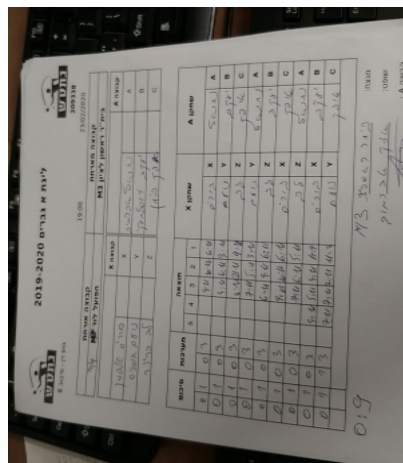

| קבוצה אורחת | | | קבוצה מארחת | | |
|-----------------|------|---------|----------------------|------|---------|
| הפועל לוד M4 | | | בית"ר ראשון לציון M1 | | |
| הפועל לוד M4 | | קבוצה X | בית"ר ראשון לציון M1 | | קבוצה A |
| ☐☐☐☐☐☐ ☐☐☐☐☐☐ | 2995 | X | נתנאל אברמוב | 3181 | A |
| ☐☐☐☐☐☐☐☐ ☐☐☐☐☐☐ | 3740 | Y | יעקב ירוסלימסקי | 3112 | B |
| ☐☐☐☐☐☐☐☐ ☐☐☐☐☐☐ | 2994 | Z | אופק ביתן | 4191 | C |

| סכום | | מערכות | | תוצאה | | | | | שחקן X | | שחקן A | |
|----------|----------|--------|---|-------|------|------|-------|------|-------------|---|-----------------|---|
| | | | | 5 | 4 | 3 | 2 | 1 | | | | |
| 0 | 1 | 0 | 3 | | | 4/11 | 10/12 | 6/11 | בוריס שלפמן | X | נתנאל אברמוב | A |
| 0 | 2 | 0 | 3 | | | 4/11 | 6/11 | 3/11 | נועם אוסניס | Y | יעקב ירוסלימסקי | B |
| 0 | 3 | 0 | 3 | | | 4/11 | 2/11 | 9/11 | לב בריינר | Z | אופק ביתן | C |
| 0 | 4 | 0 | 3 | | | 7/11 | 5/11 | 3/11 | נועם אוסניס | Y | נתנאל אברמוב | A |
| 0 | 5 | 0 | 3 | | | 6/11 | 9/11 | 6/11 | לב בריינר | Z | יעקב ירוסלימסקי | B |
| 0 | 6 | 0 | 3 | | | 9/11 | 10/12 | 6/11 | בוריס שלפמן | X | אופק ביתן | C |
| 0 | 7 | 0 | 3 | | | 9/11 | 6/11 | 5/11 | לב בריינר | Z | נתנאל אברמוב | A |
| 0 | 8 | 1 | 3 | | 4/11 | 5/11 | 4/11 | 11/9 | בוריס שלפמן | X | יעקב ירוסלימסקי | B |
| 0 | 9 | 1 | 3 | | 7/11 | 7/11 | 2/11 | 11/3 | נועם אוסניס | Y | אופק ביתן | C |
| 0 | 9 | | | | | | | | | | | |