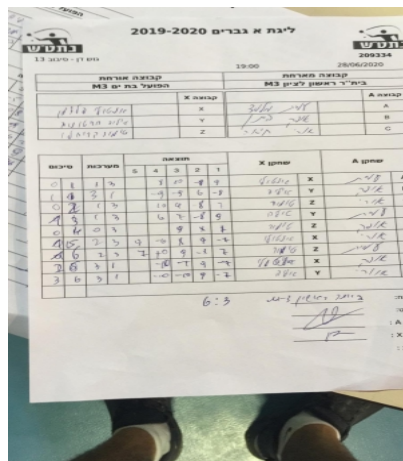

קבוצה אורחת		קבוצה מארחת	
הפועל בת ים M3		בית"ר ראשון לציון M1	
הפועל בת ים M3	קבוצה X	בית"ר ראשון לציון M1	קבוצה A
1425	X	עמית מלמד	4695 A
5974	Y	אופק ביתן	4191 B
4159	Z	אורי חאיה	4190 C

סכום	מערכות	תוצאה					שחקן X		שחקן A			
		5	4	3	2	1						
0	1	1	3		8/11	10/12	11/8	9/11	אנטולי פלדמן	X	עמית מלמד	A
1	1	3	1		11/9	11/9	6/11	11/8	איליה חריטונוב	Y	אופק ביתן	B
1	2	1	3		10/12	4/11	11/8	7/11	טימור ישראל קריכלי	Z	אורי חאיה	C
1	3	1	3		6/11	7/11	11/8	9/11	איליה חריטונוב	Y	עמית מלמד	A
1	4	0	3			9/11	7/11	7/11	טימור ישראל קריכלי	Z	אופק ביתן	B
1	5	2	3	9/11	11/6	9/11	9/11	11/7	אנטולי פלדמן	X	אורי חאיה	C
1	6	2	3	7/11	12/10	9/11	11/8	7/11	טימור ישראל קריכלי	Z	עמית מלמד	A
2	6	3	1		12/10	11/7	9/11	11/7	אנטולי פלדמן	X	אופק ביתן	B
3	6	3	1		12/10	10/12	11/9	11/7	איליה חריטונוב	Y	אורי חאיה	C
3	6											

מנצח: בית"ר ראשון לציון M1
 שופט ראשי: _____
 שופט משנה: _____
 קבוצה A: בית"ר ראשון לציון M1
 קבוצה X: הפועל בת ים M3
 הערות: